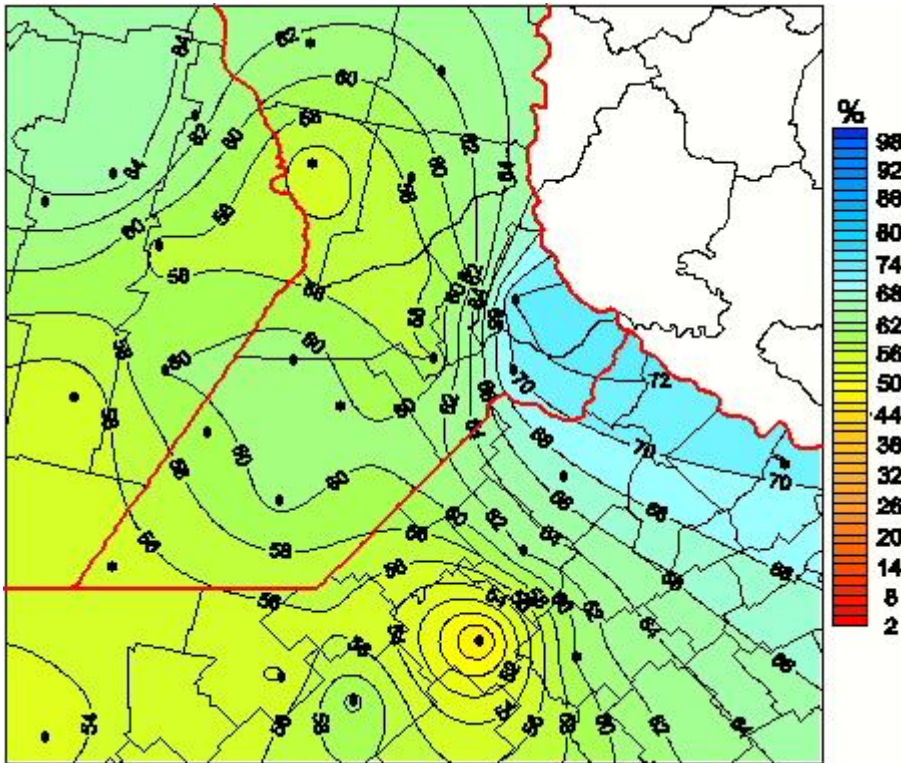

Humedad Relativa

Mapa de humedad relativa de las últimas 72 horas.
(Desde las 8:00AM hasta las 8:00AM). Se actualiza a las 10:00hs.