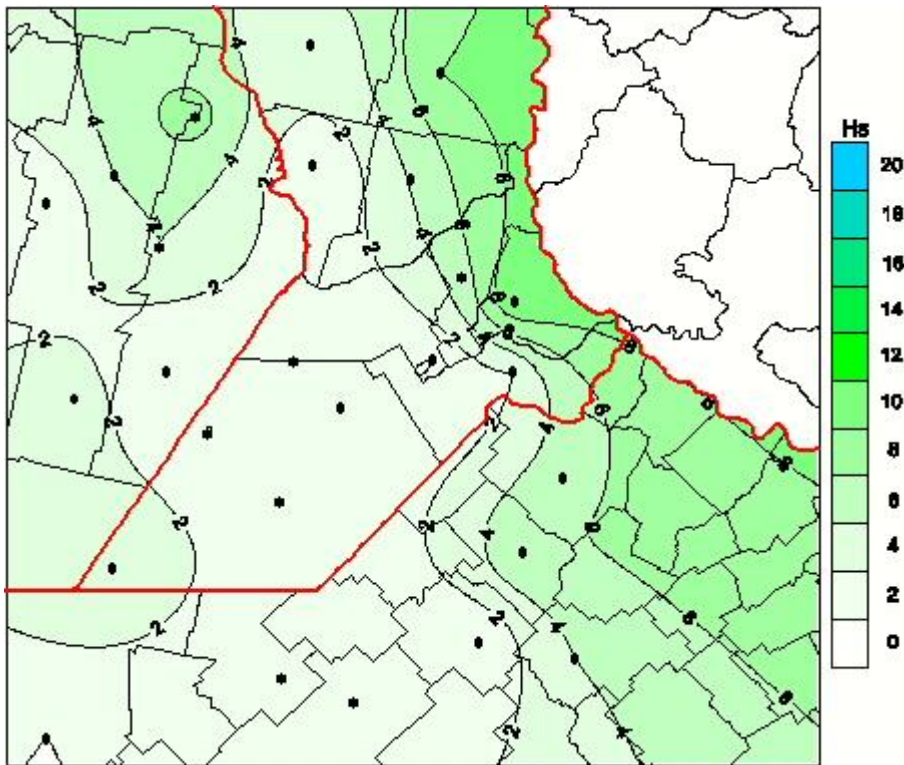

Humedad de Hoja

Mapa de humedad de hoja de las las últimas 72 horas.
(Desde las 8:00AM hasta las 8:00AM). Se actualiza a las 10:00hs.