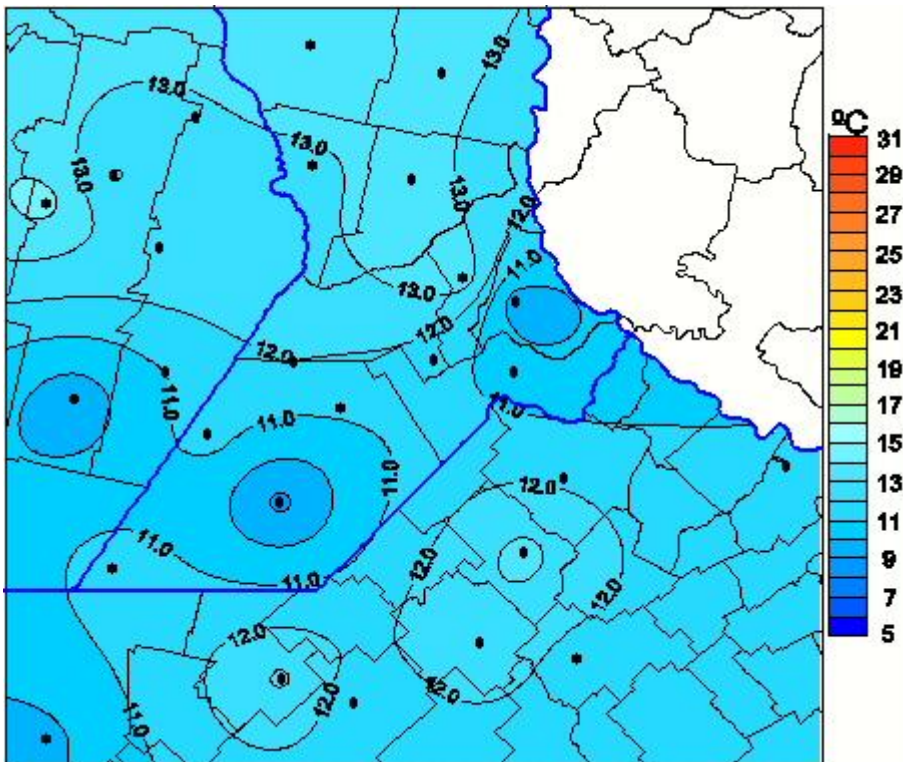

Temperaturas Medias

Mapa de temperaturas medias de las las últimas 24 horas.
(Desde las 8:00AM hasta las 8:00AM). Se actualiza a las 10:00hs.