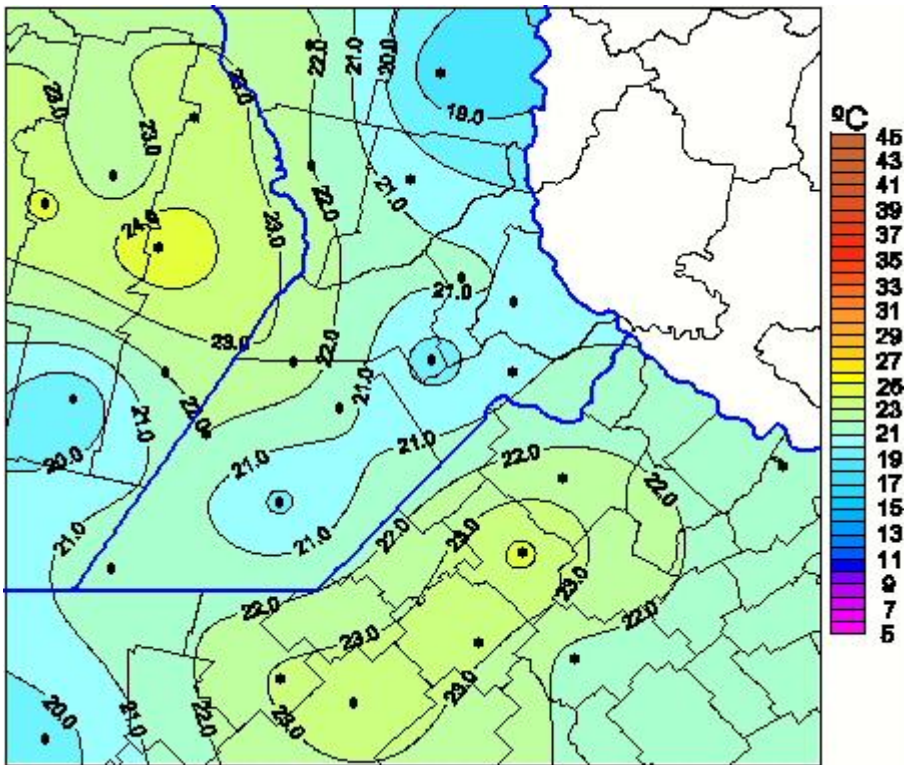

Temperaturas Máximas

Mapa de temperaturas máximas de las últimas 24 horas.
(Desde las 8:00AM hasta las 8:00AM). Se actualiza a las 10:00hs.