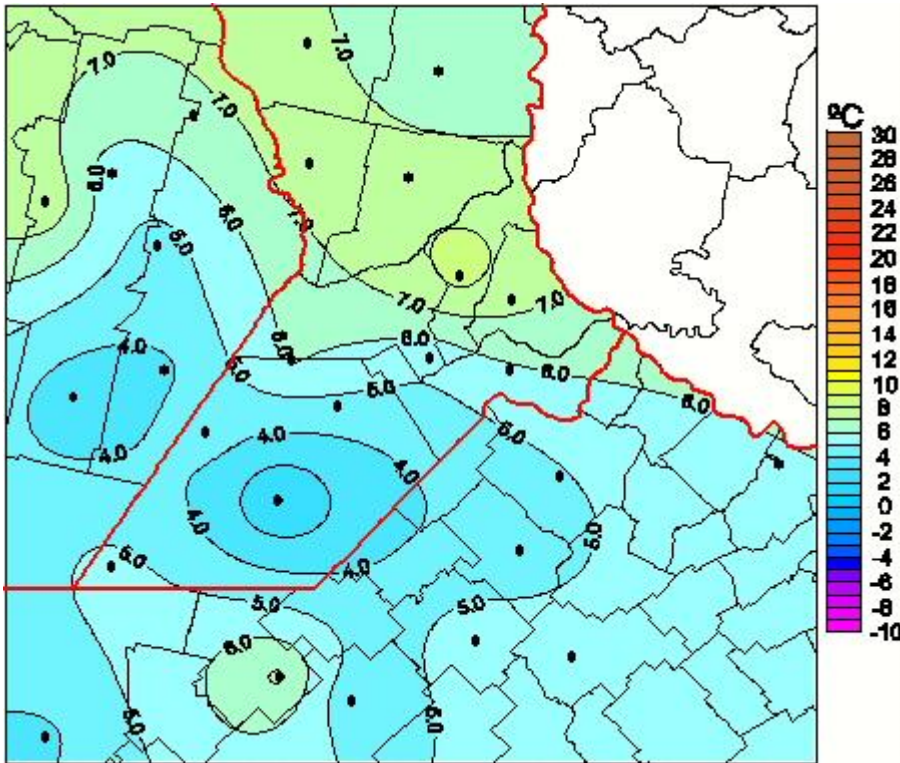

Temperaturas Mínimas

Mapa de temperaturas mínimas de las las últimas 24 horas.
(Desde las 8:00AM hasta las 8:00AM). Se actualiza a las 10:00hs.