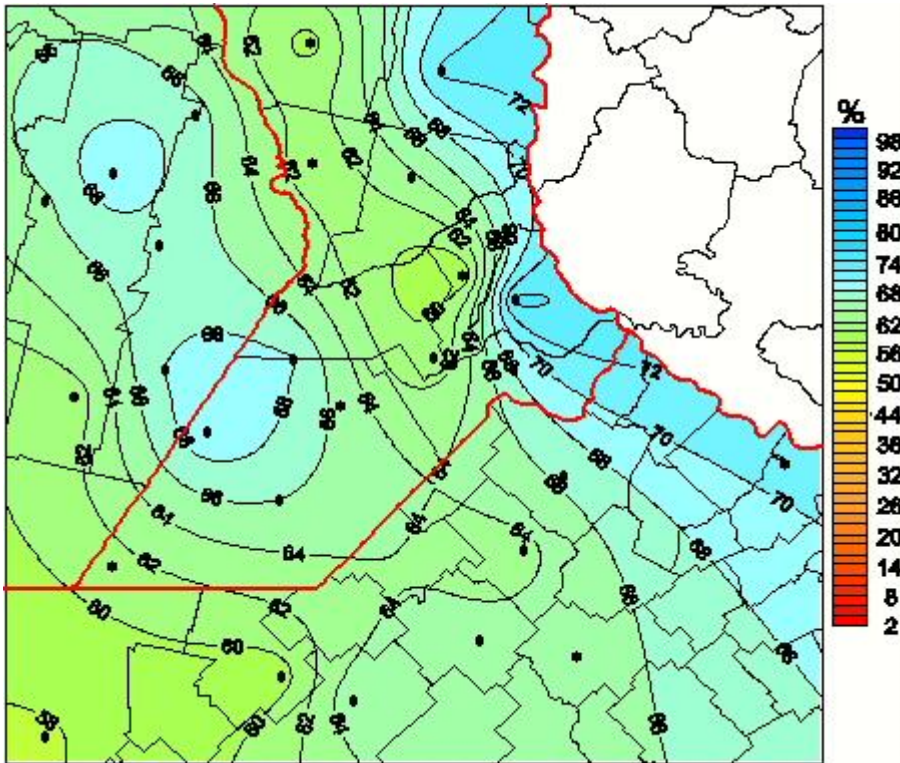

Humedad Relativa

Mapa de humedad relativa de las las últimas 24 horas.
(Desde las 8:00AM hasta las 8:00AM). Se actualiza a las 10:00hs.