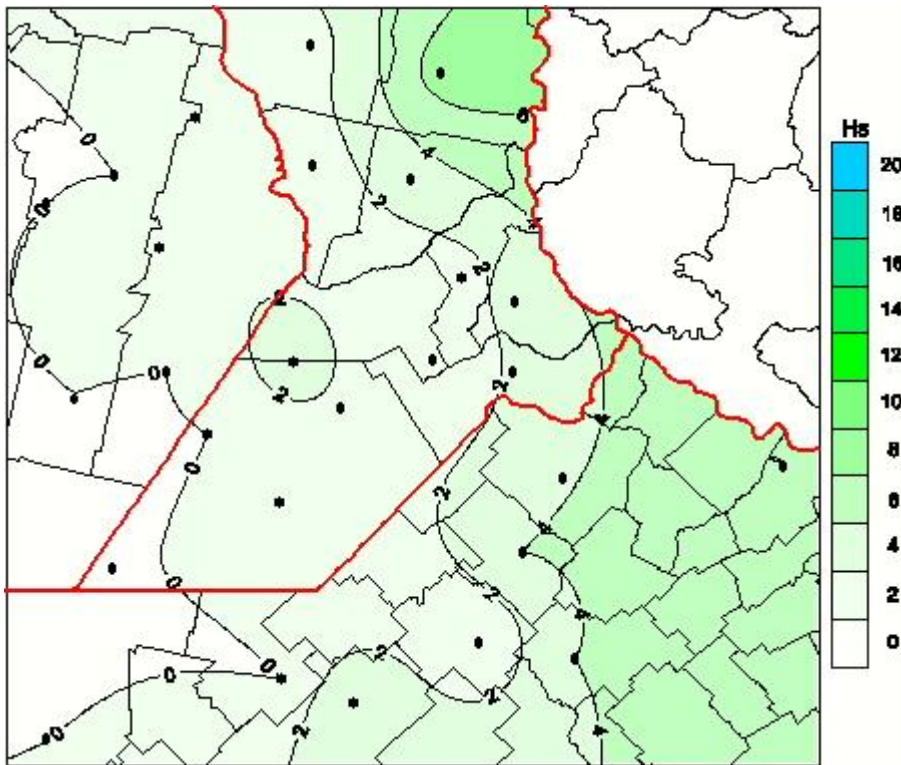

Humedad de Hoja

Mapa de humedad de hoja de las las últimas 24 horas.
(Desde las 8:00AM hasta las 8:00AM). Se actualiza a las 10:00hs.