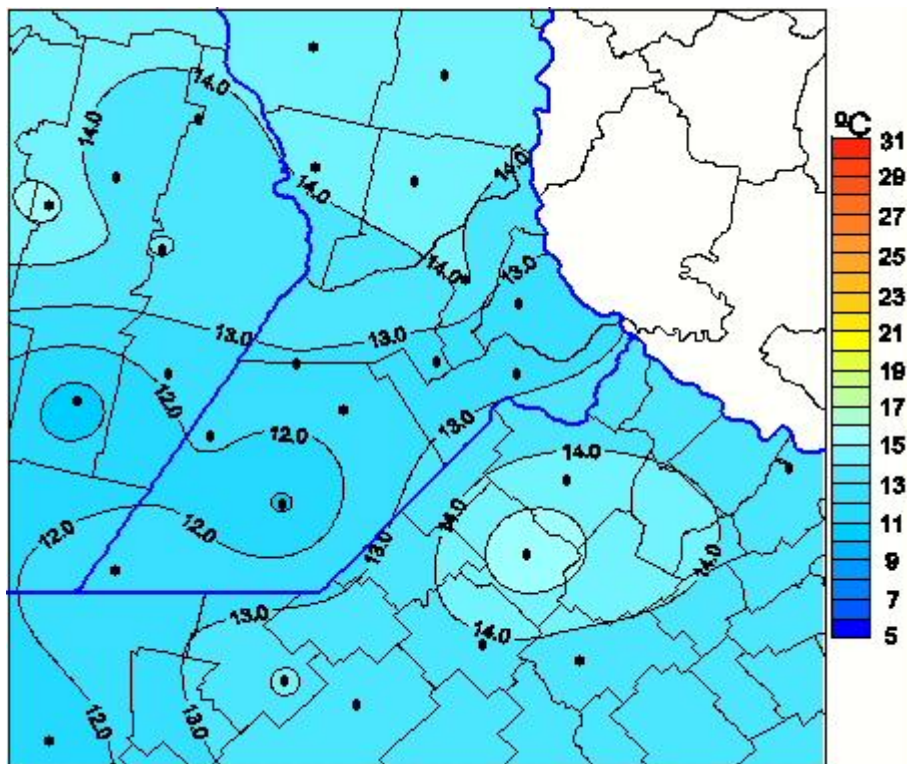

Temperaturas Medias

Mapa de temperaturas medias de las las últimas 24 horas.
(Desde las 8:00AM hasta las 8:00AM). Se actualiza a las 10:00hs.