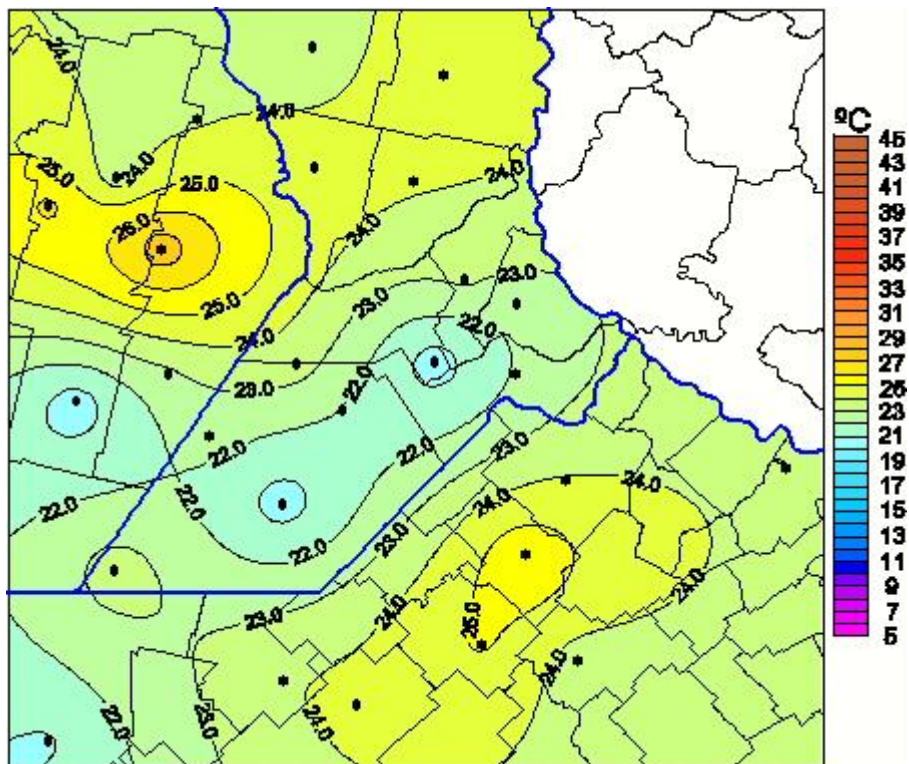

Temperaturas Máximas

Mapa de temperaturas máximas de las últimas 24 horas.
(Desde las 8:00AM hasta las 8:00AM). Se actualiza a las 10:00hs.