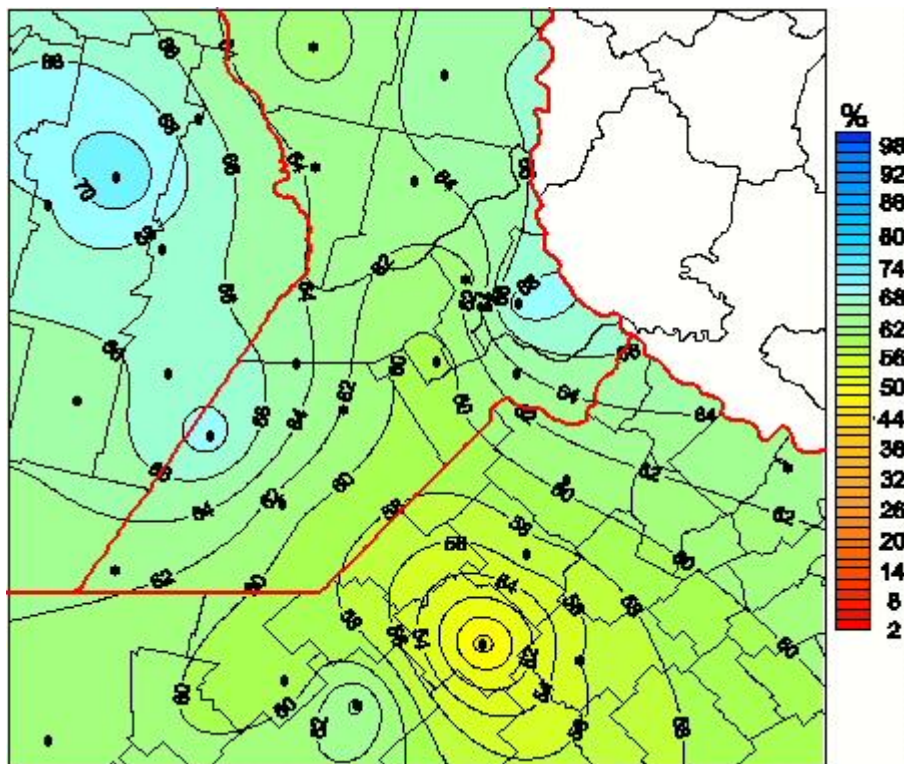

Humedad Relativa

Mapa de humedad relativa de las últimas 24 horas.
(Desde las 8:00AM hasta las 8:00AM). Se actualiza a las 10:00hs.