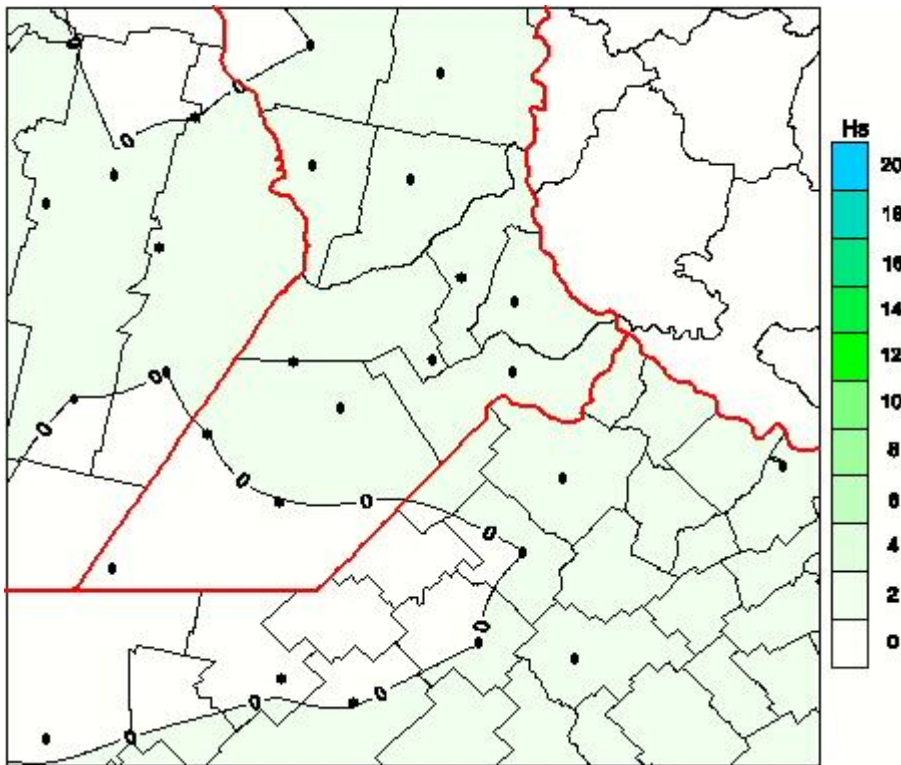

## Humedad de Hoja

Mapa de humedad de hoja de las las últimas 24 horas.  
(Desde las 8:00AM hasta las 8:00AM). Se actualiza a las 10:00hs.

BOLSA  
DE COMERCIO  
DE ROSARIO

 [www.facebook.com/BCROficial](http://www.facebook.com/BCROficial)