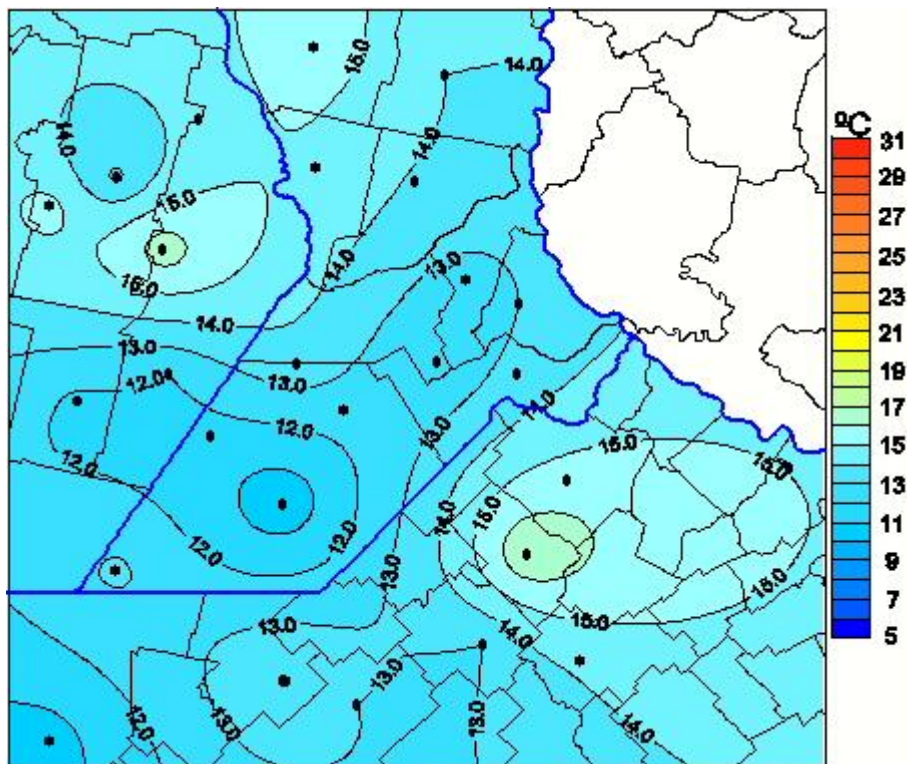

Temperaturas Medias

Mapa de temperaturas medias de las las últimas 24 horas.
(Desde las 8:00AM hasta las 8:00AM). Se actualiza a las 10:00hs.