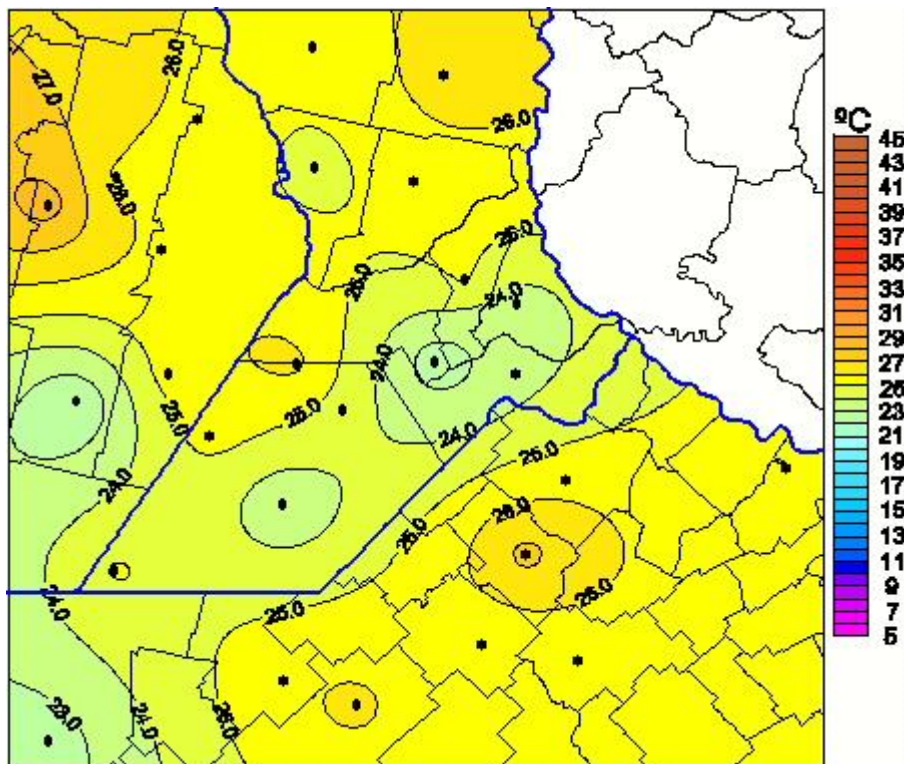

Temperaturas Máximas

Mapa de temperaturas máximas de las últimas 24 horas.
(Desde las 8:00AM hasta las 8:00AM). Se actualiza a las 10:00hs.