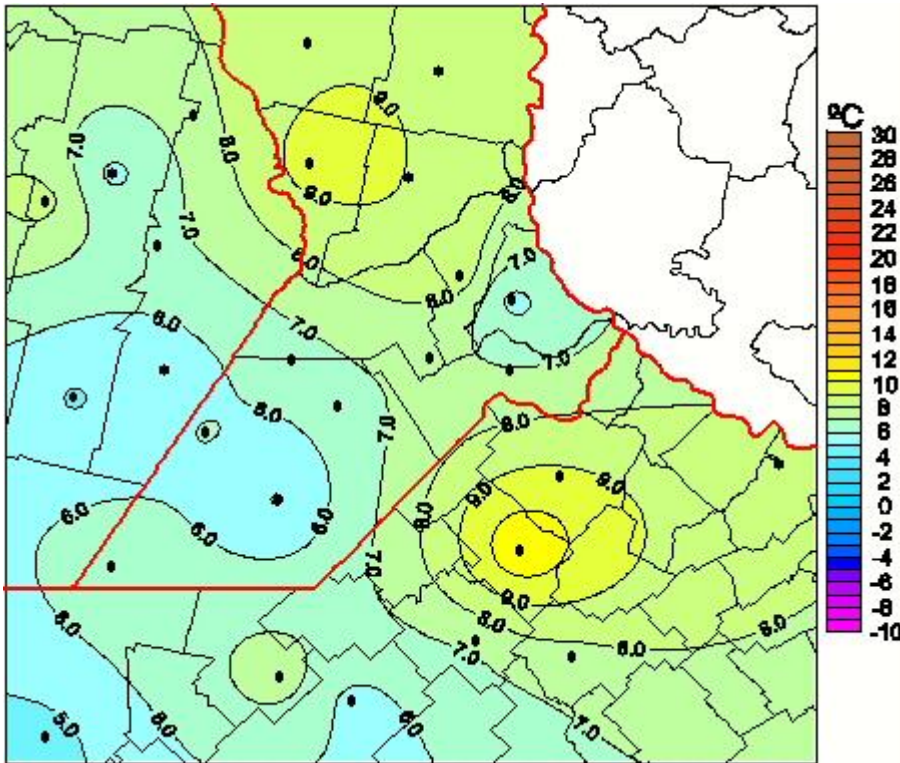

Temperaturas Mínimas

Mapa de temperaturas mínimas de las las últimas 24 horas.
(Desde las 8:00AM hasta las 8:00AM). Se actualiza a las 10:00hs.