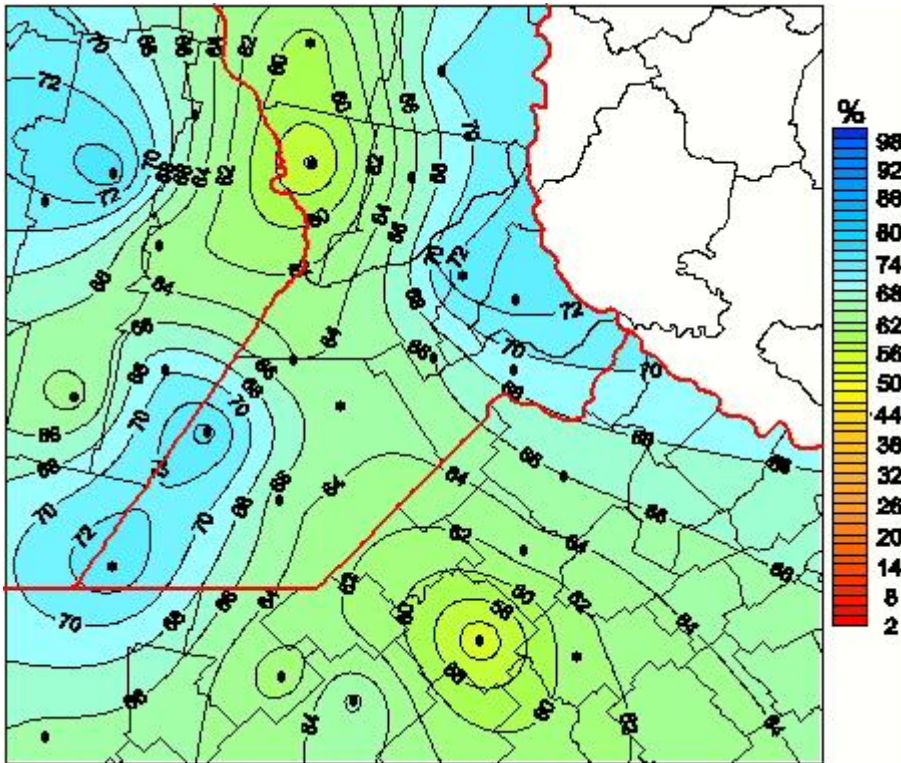

## Humedad Relativa

Mapa de humedad relativa de las últimas 24 horas.  
(Desde las 8:00AM hasta las 8:00AM). Se actualiza a las 10:00hs.