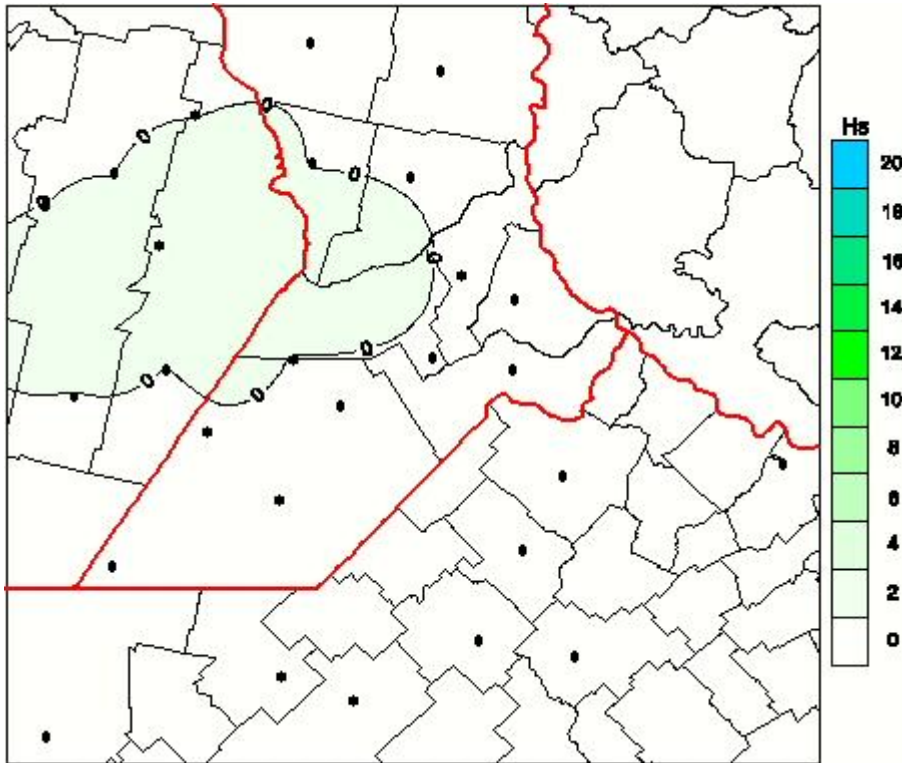

## Humedad de Hoja

Mapa de humedad de hoja de las las últimas 24 horas.  
(Desde las 8:00AM hasta las 8:00AM). Se actualiza a las 10:00hs.

BOLSA  
DE COMERCIO  
DE ROSARIO

 [www.facebook.com/BCROficial](http://www.facebook.com/BCROficial)