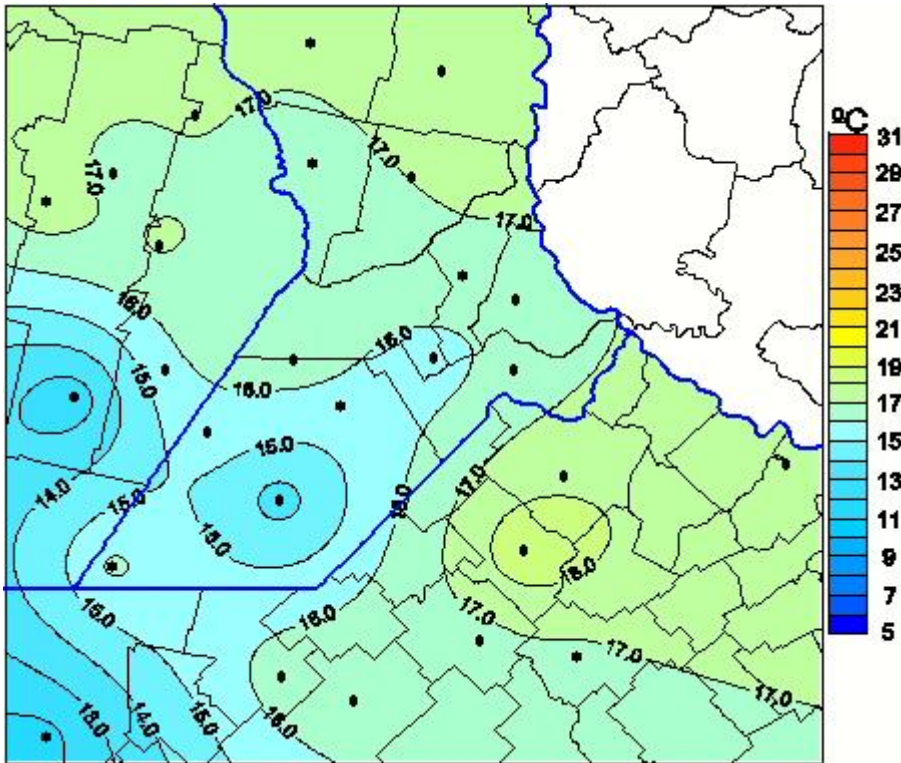

# Temperaturas Medias

Mapa de temperaturas medias de las las últimas 24 horas.  
(Desde las 8:00AM hasta las 8:00AM). Se actualiza a las 10:00hs.