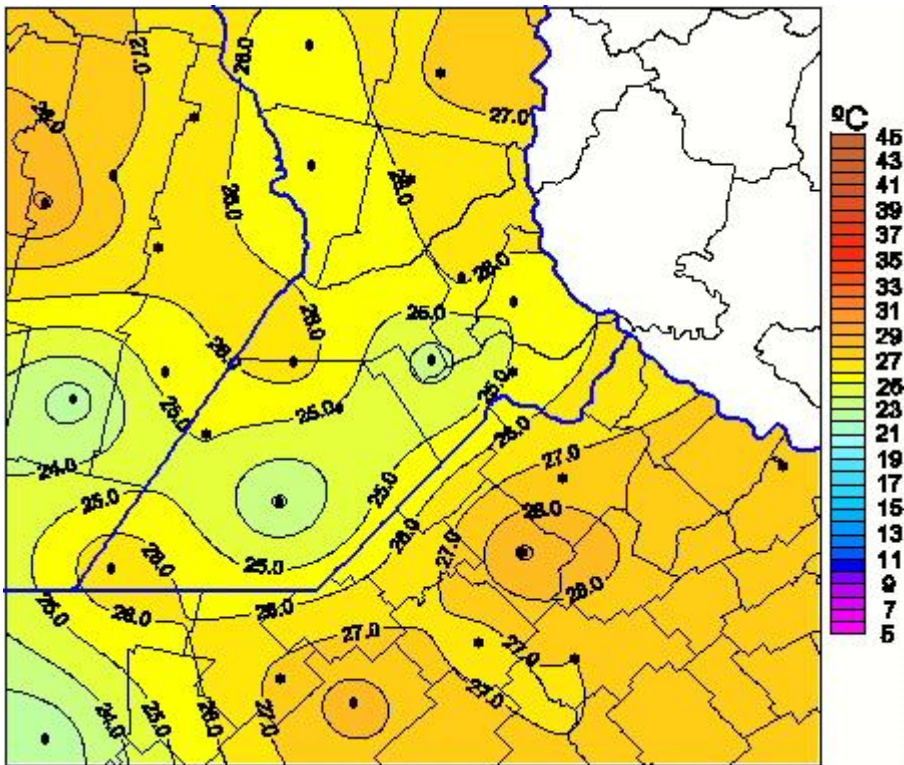

Temperaturas Máximas

Mapa de temperaturas máximas de las las últimas 24 horas.
(Desde las 8:00AM hasta las 8:00AM). Se actualiza a las 10:00hs.