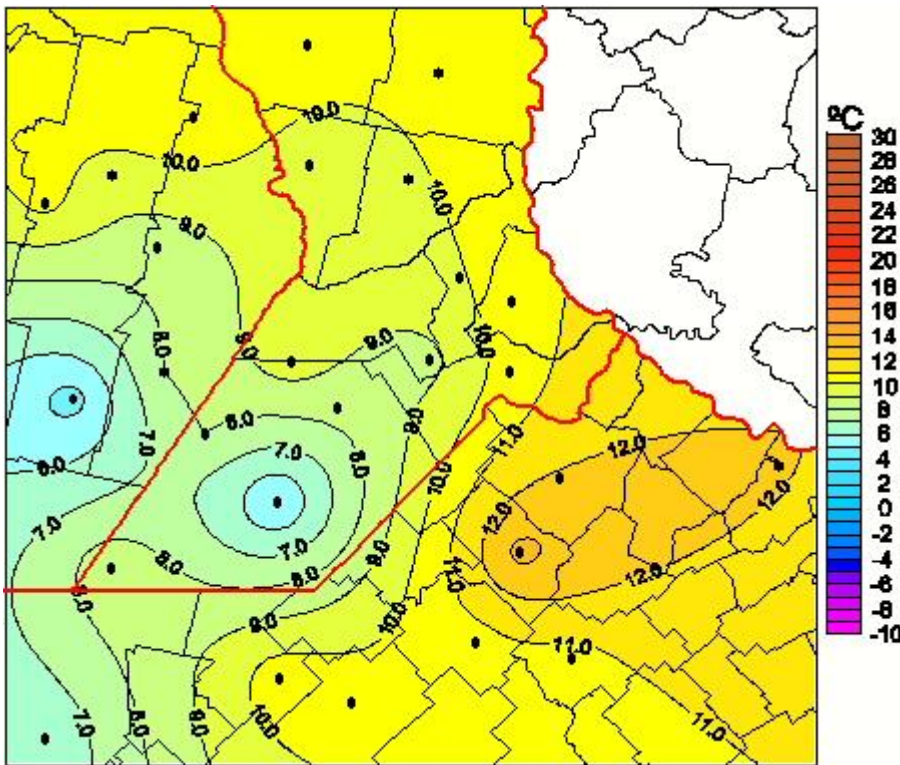

Temperaturas Mínimas

Mapa de temperaturas mínimas de las las últimas 24 horas.
(Desde las 8:00AM hasta las 8:00AM). Se actualiza a las 10:00hs.