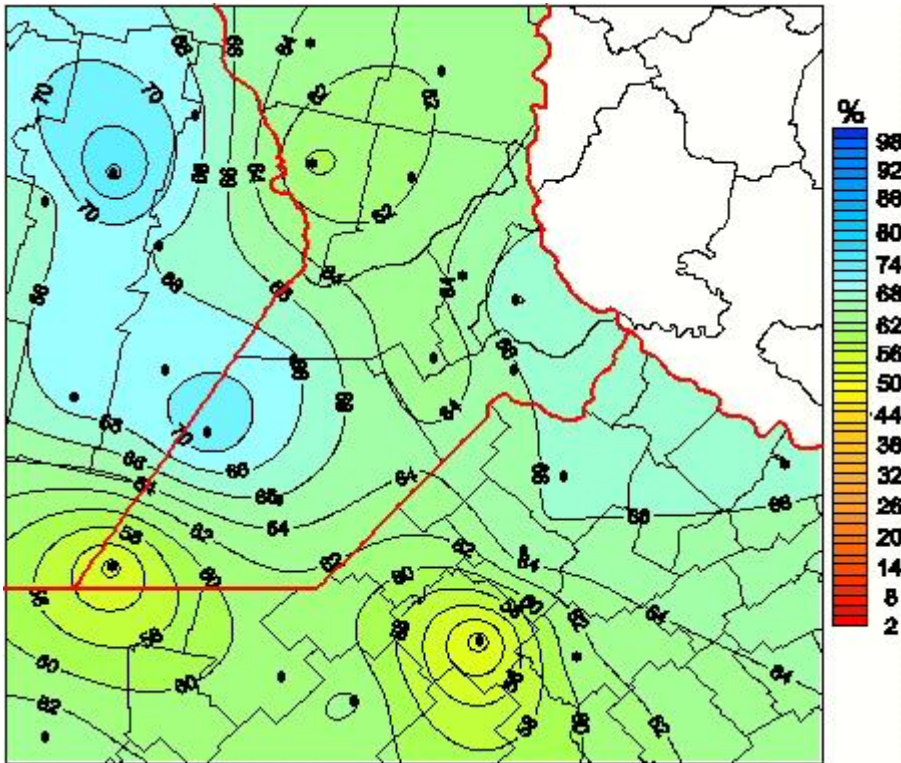

Humedad Relativa

Mapa de humedad relativa de las últimas 24 horas.
(Desde las 8:00AM hasta las 8:00AM). Se actualiza a las 10:00hs.