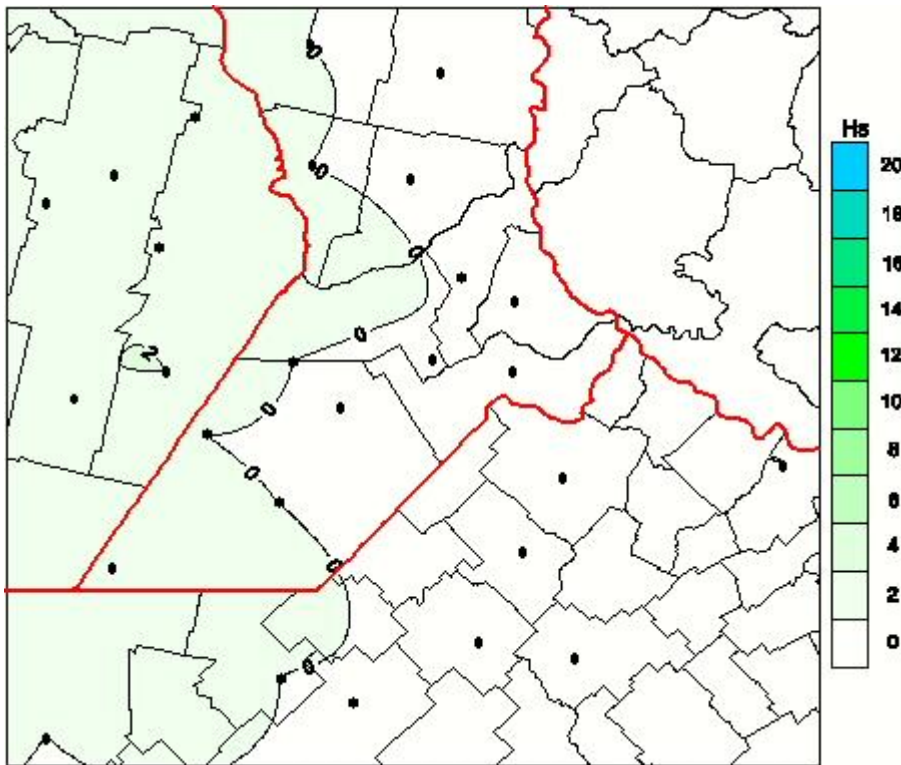

Humedad de Hoja

Mapa de humedad de hoja de las las últimas 24 horas.
(Desde las 8:00AM hasta las 8:00AM). Se actualiza a las 10:00hs.

BOLSA
DE COMERCIO
DE ROSARIO

 www.facebook.com/BCROficial

 twitter.com/bcrgrensa