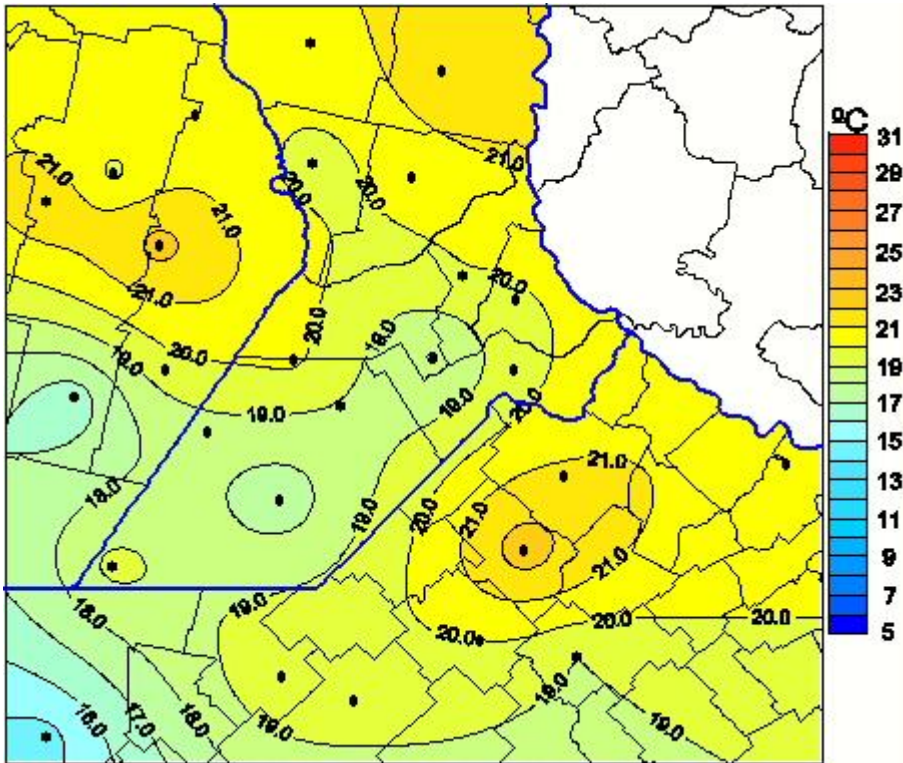

Temperaturas Medias

Mapa de temperaturas medias de las las últimas 72 horas.
(Desde las 8:00AM hasta las 8:00AM). Se actualiza a las 10:00hs.