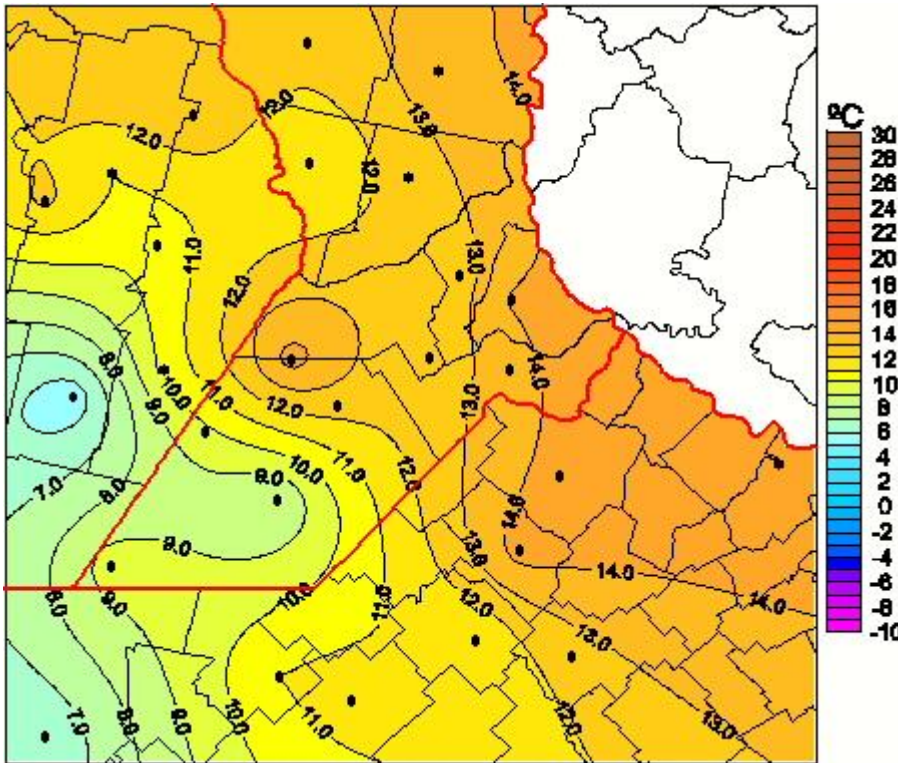

## Temperaturas Mínimas

Mapa de temperaturas mínimas de las las últimas 72 horas.  
(Desde las 8:00AM hasta las 8:00AM). Se actualiza a las 10:00hs.