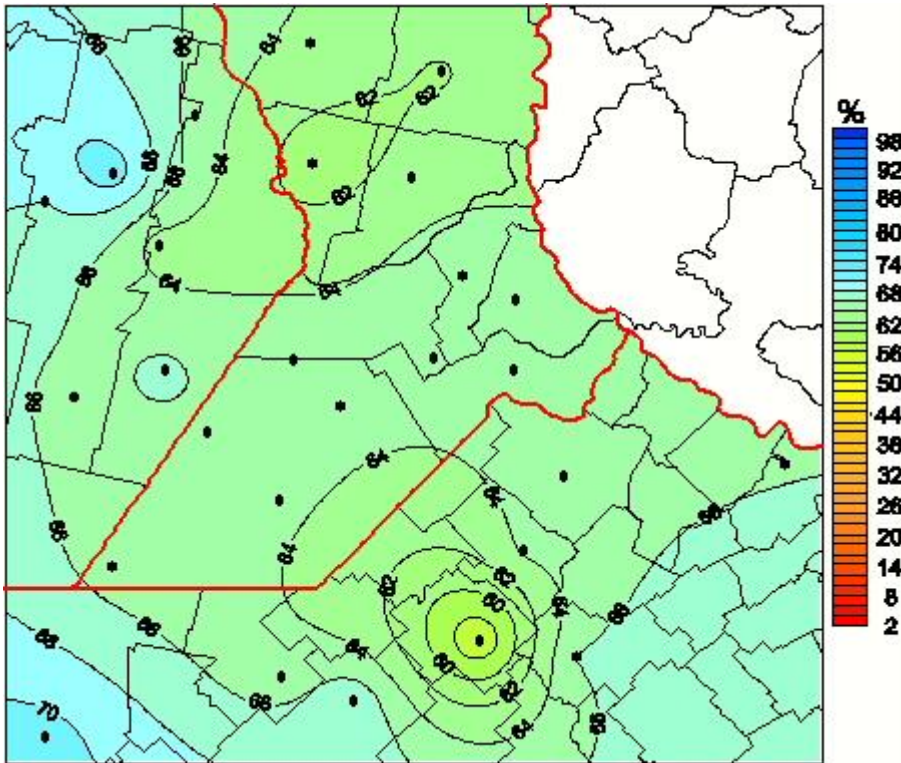

Humedad Relativa

Mapa de humedad relativa de las últimas 72 horas.
(Desde las 8:00AM hasta las 8:00AM). Se actualiza a las 10:00hs.