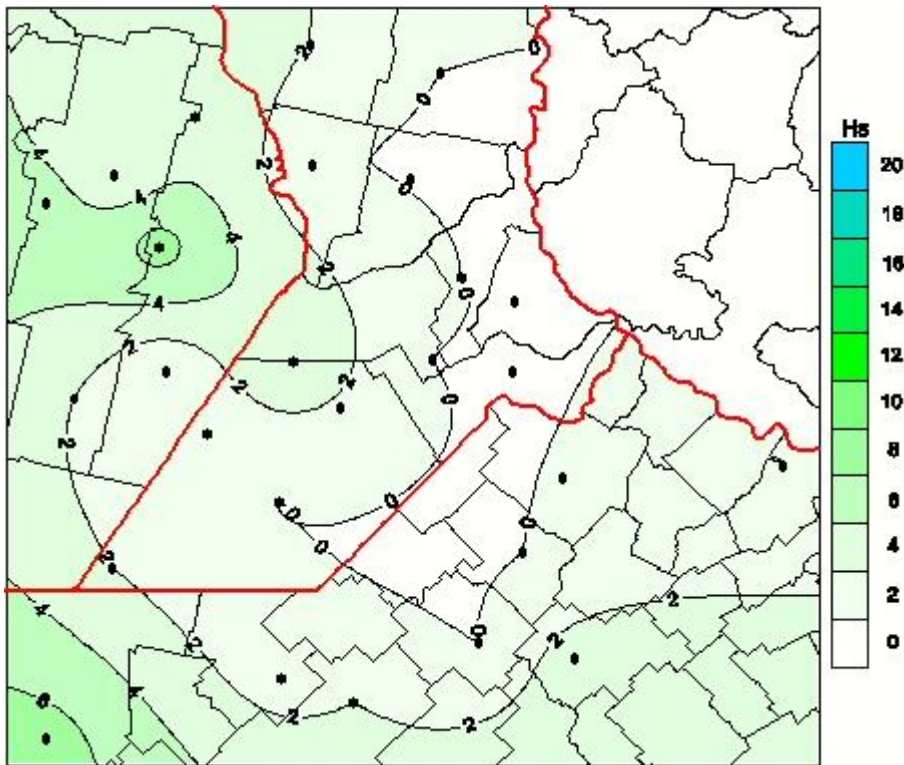

Humedad de Hoja

Mapa de humedad de hoja de las las últimas 72 horas.
(Desde las 8:00AM hasta las 8:00AM). Se actualiza a las 10:00hs.