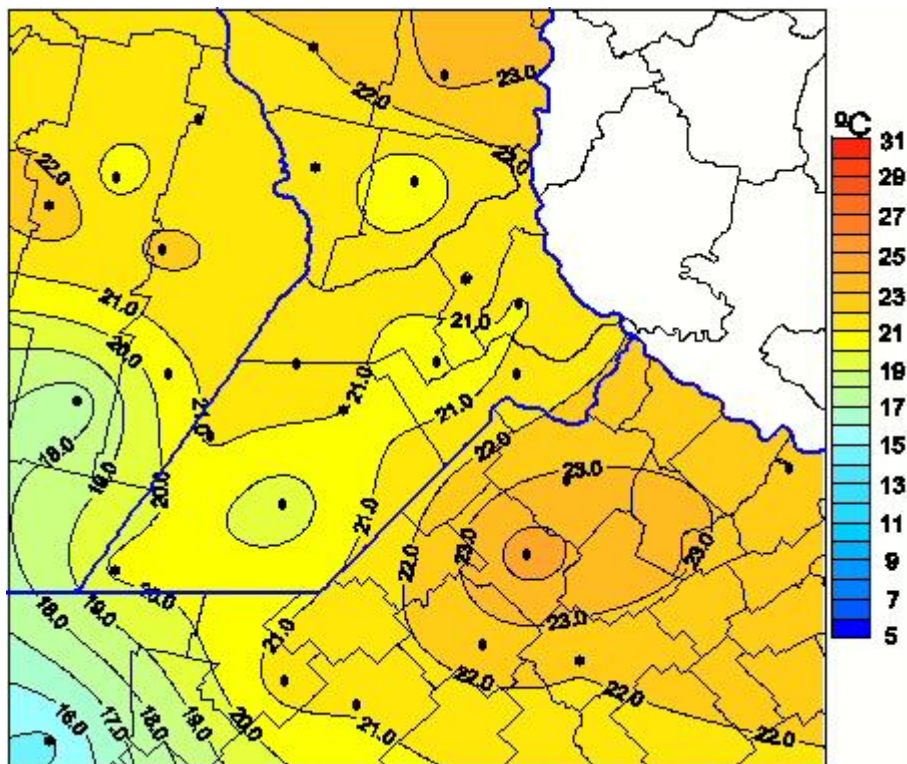

Temperaturas Medias

Mapa de temperaturas medias de las las últimas 24 horas.
(Desde las 8:00AM hasta las 8:00AM). Se actualiza a las 10:00hs.