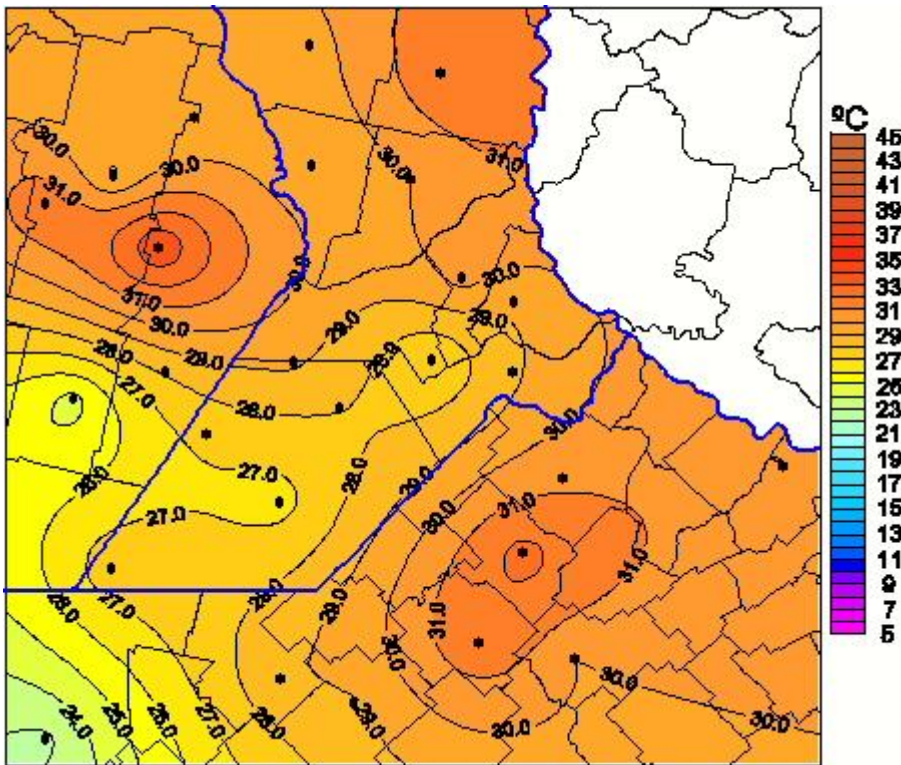

Temperaturas Máximas

Mapa de temperaturas máximas de las últimas 24 horas.
(Desde las 8:00AM hasta las 8:00AM). Se actualiza a las 10:00hs.