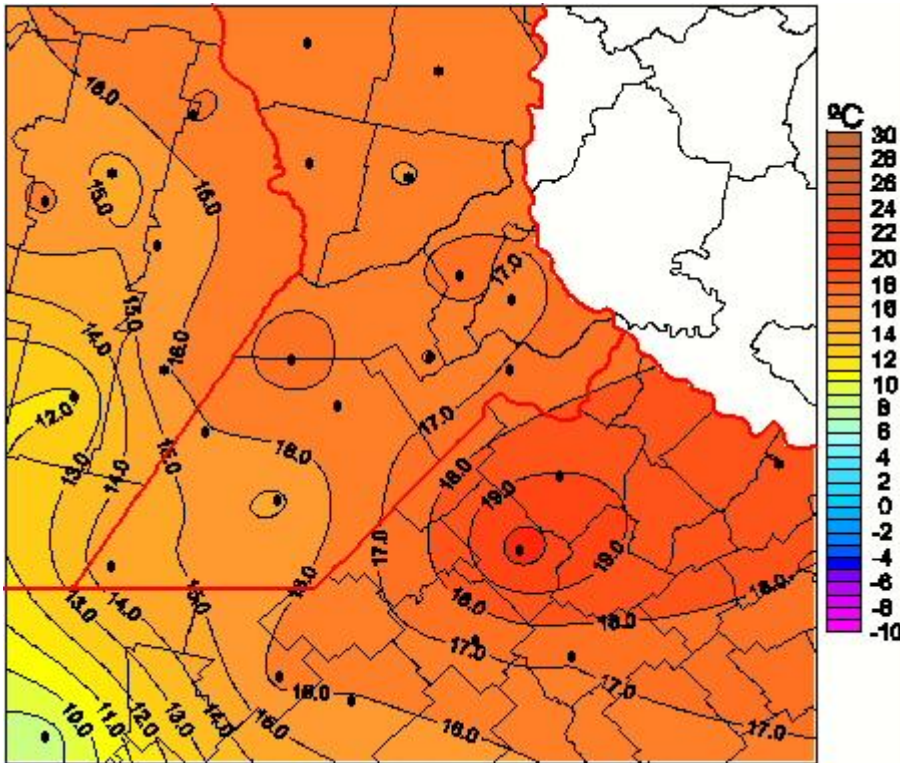

Temperaturas Mínimas

Mapa de temperaturas mínimas de las las últimas 24 horas.
(Desde las 8:00AM hasta las 8:00AM). Se actualiza a las 10:00hs.