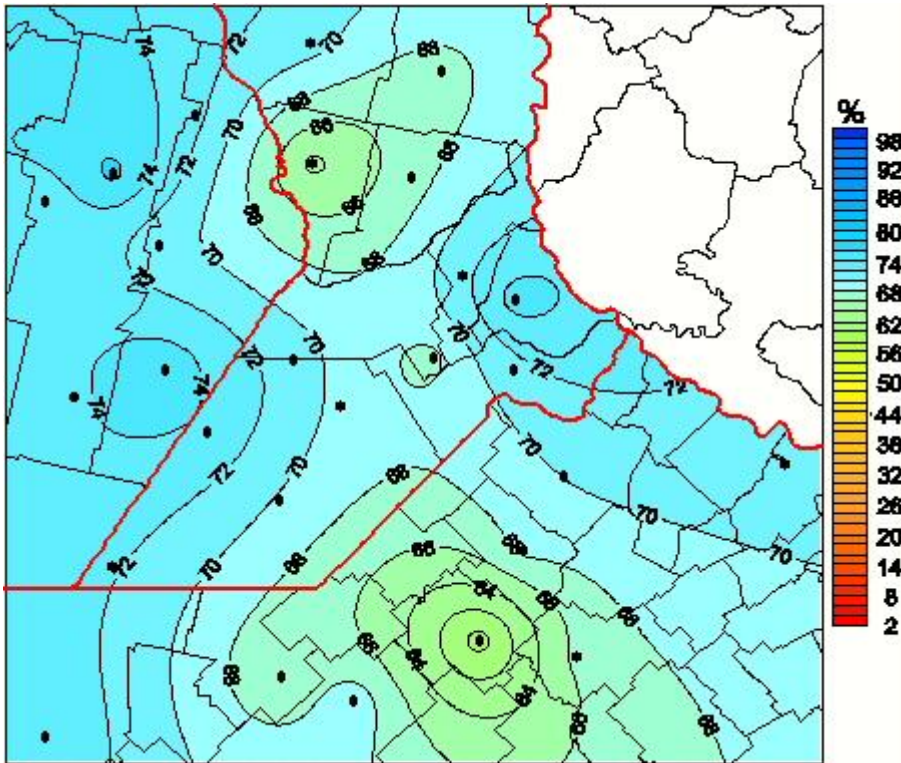

Humedad Relativa

Mapa de humedad relativa de las las últimas 24 horas.
(Desde las 8:00AM hasta las 8:00AM). Se actualiza a las 10:00hs.