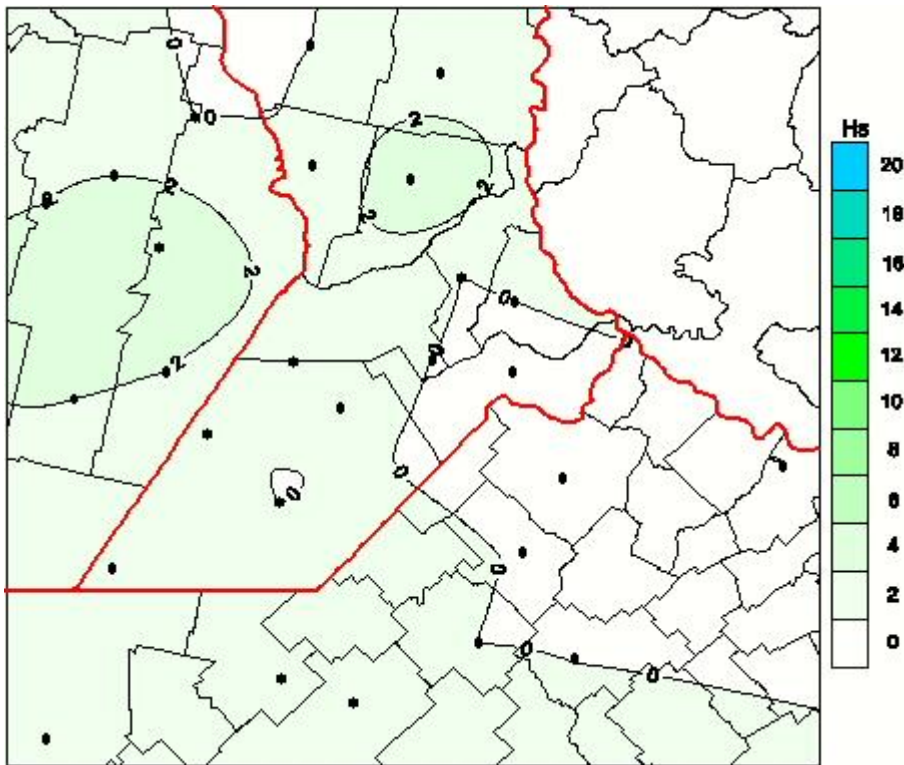

Humedad de Hoja

Mapa de humedad de hoja de las las últimas 24 horas.
(Desde las 8:00AM hasta las 8:00AM). Se actualiza a las 10:00hs.