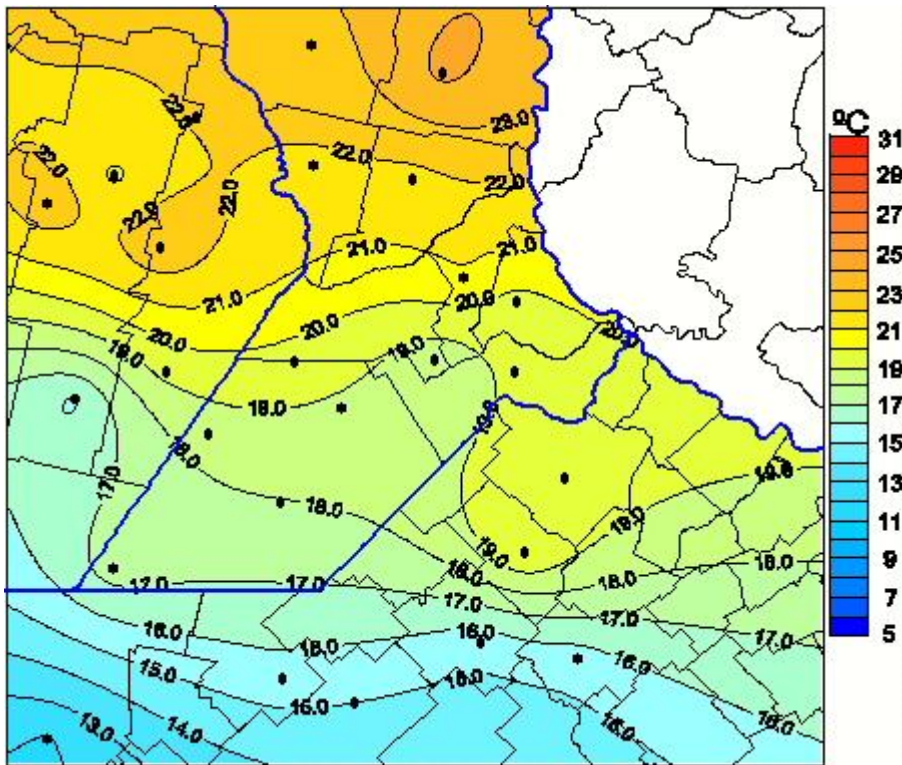

# Temperaturas Medias

Mapa de temperaturas medias de las las últimas 24 horas.  
(Desde las 8:00AM hasta las 8:00AM). Se actualiza a las 10:00hs.