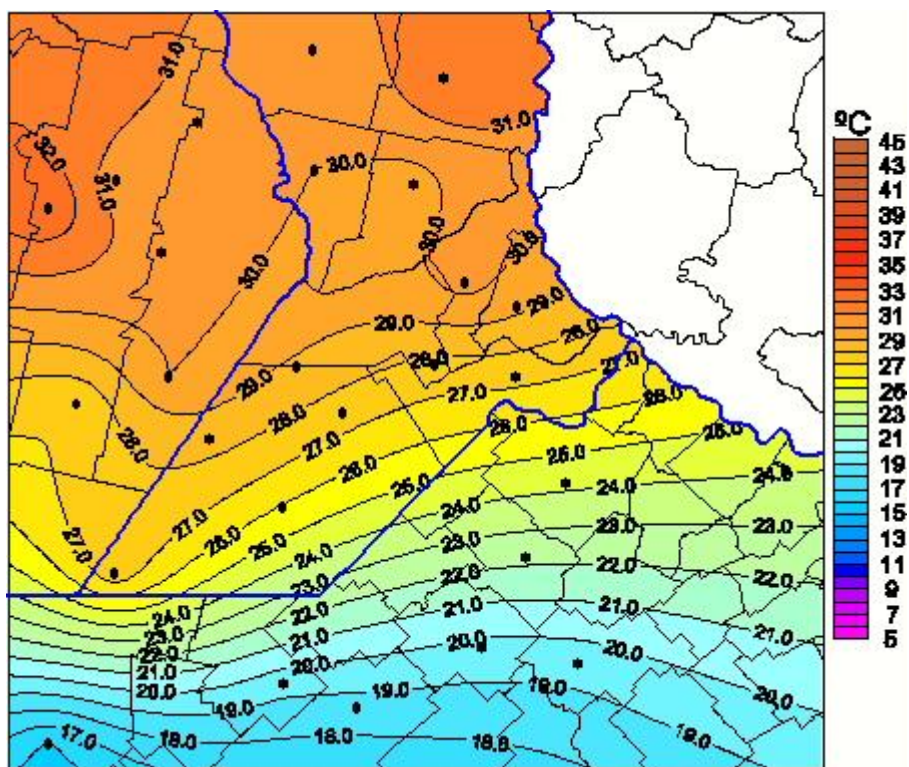

Temperaturas Máximas

Mapa de temperaturas máximas de las últimas 24 horas.
(Desde las 8:00AM hasta las 8:00AM). Se actualiza a las 10:00hs.