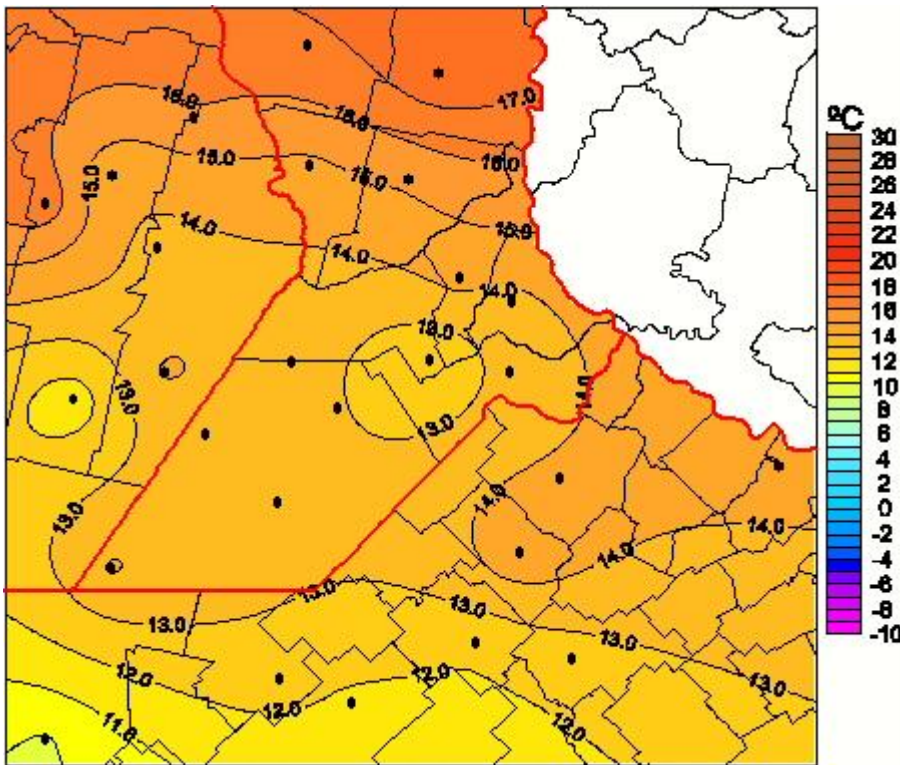

Temperaturas Mínimas

Mapa de temperaturas mínimas de las las últimas 24 horas.
(Desde las 8:00AM hasta las 8:00AM). Se actualiza a las 10:00hs.