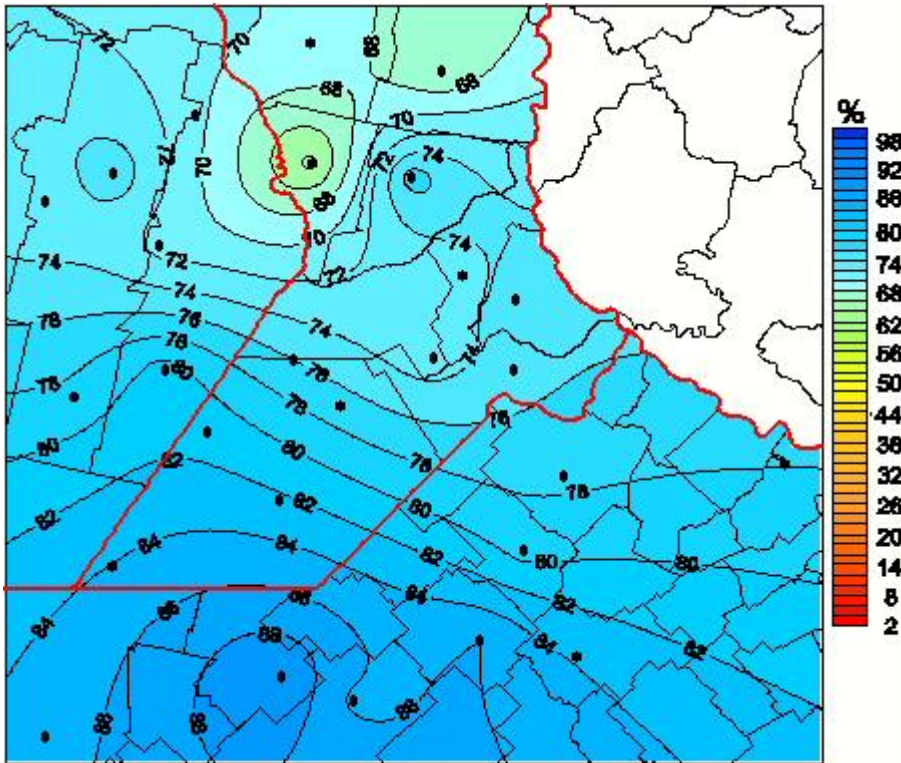

# Humedad Relativa

Mapa de humedad relativa de las últimas 24 horas.  
(Desde las 8:00AM hasta las 8:00AM). Se actualiza a las 10:00hs.