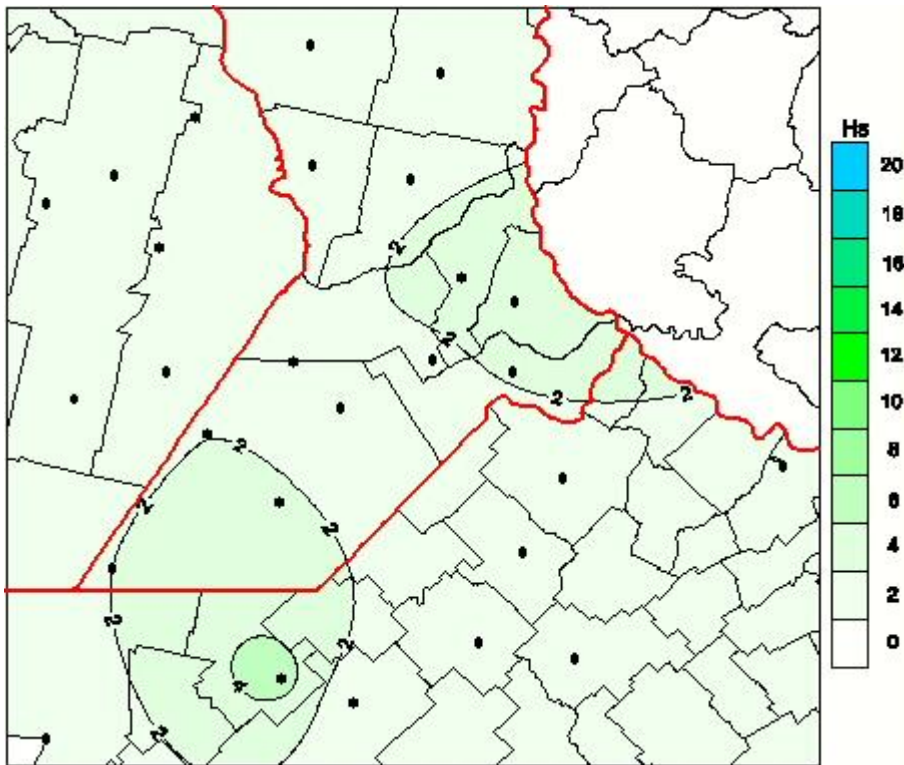

Humedad de Hoja

Mapa de humedad de hoja de las las últimas 24 horas.
(Desde las 8:00AM hasta las 8:00AM). Se actualiza a las 10:00hs.