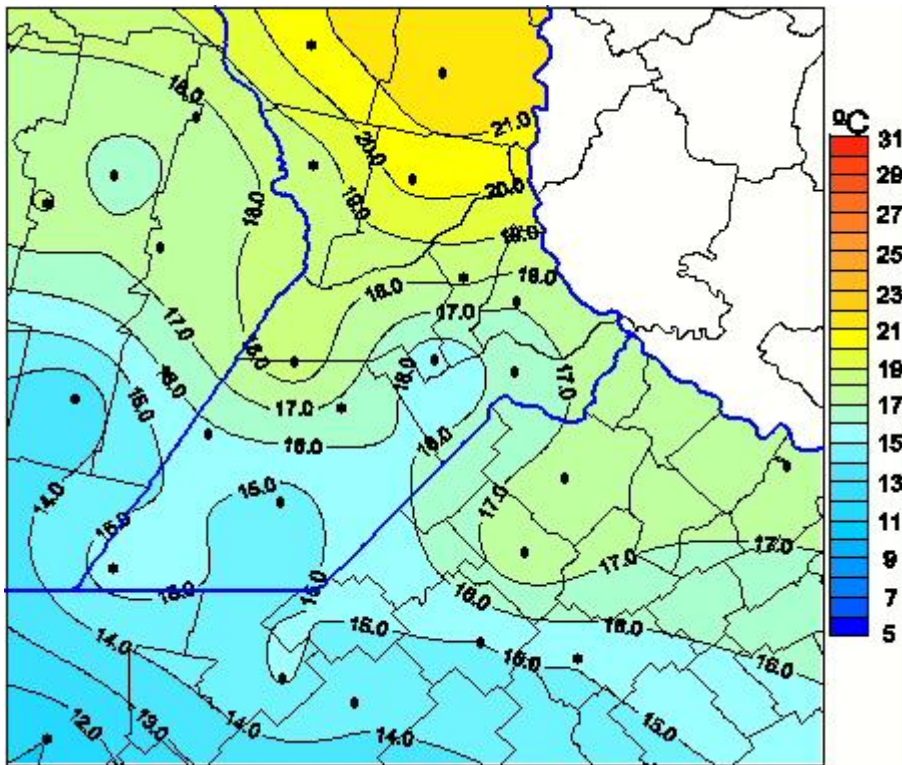

Temperaturas Medias

Mapa de temperaturas medias de las las últimas 24 horas.
(Desde las 8:00AM hasta las 8:00AM). Se actualiza a las 10:00hs.