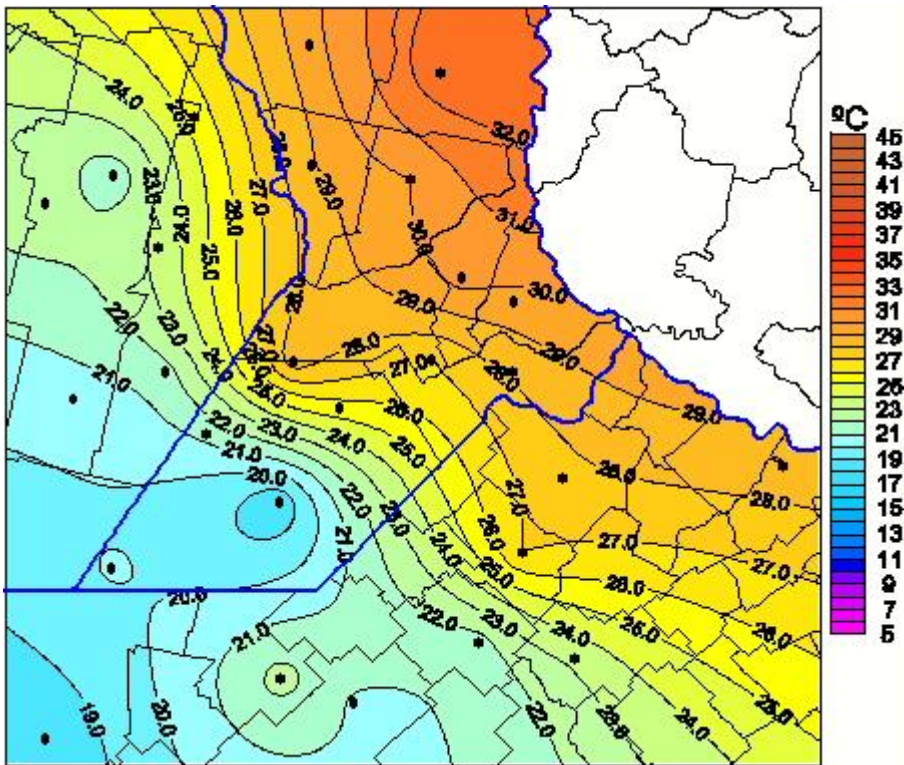

Temperaturas Máximas

Mapa de temperaturas máximas de las últimas 24 horas.
(Desde las 8:00AM hasta las 8:00AM). Se actualiza a las 10:00hs.