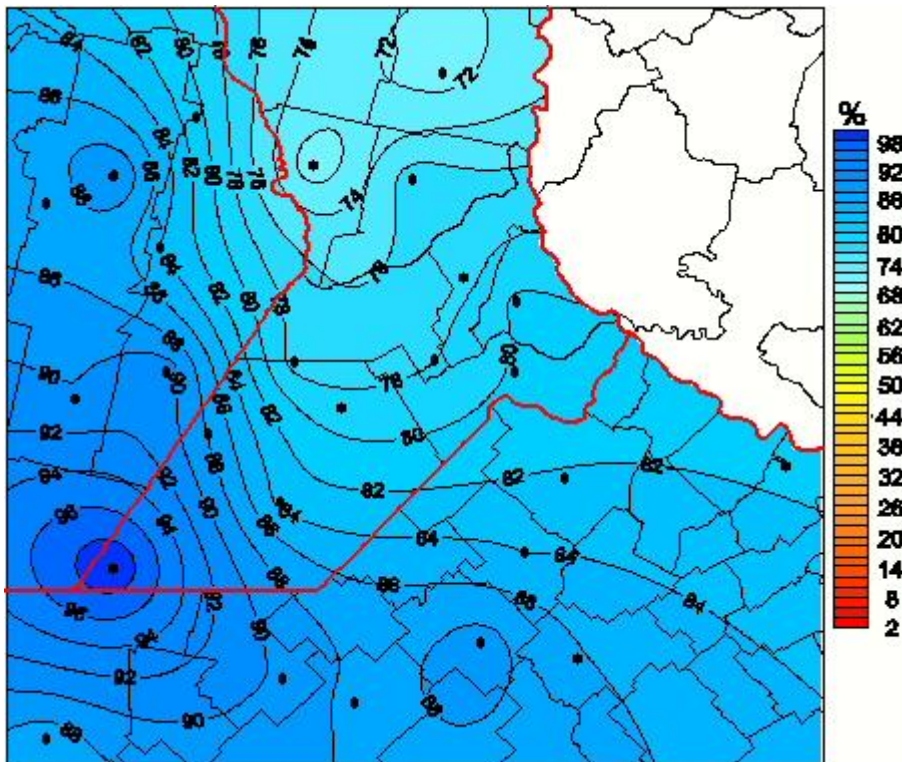

Humedad Relativa

Mapa de humedad relativa de las últimas 24 horas.
(Desde las 8:00AM hasta las 8:00AM). Se actualiza a las 10:00hs.