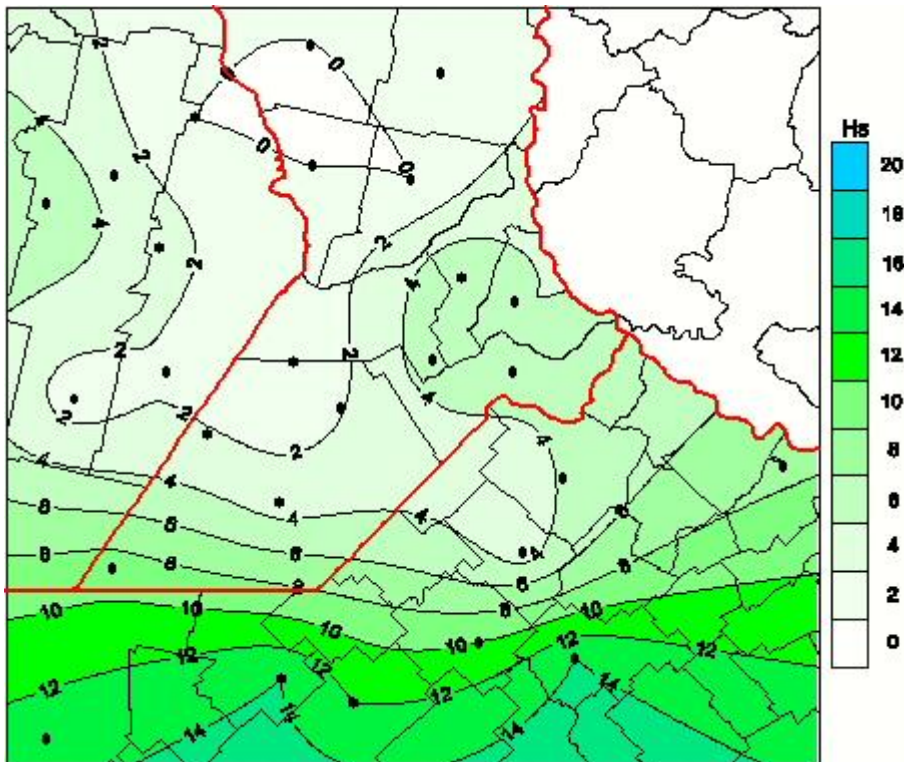

Humedad de Hoja

Mapa de humedad de hoja de las últimas 24 horas.
(Desde las 8:00AM hasta las 8:00AM). Se actualiza a las 10:00hs.

BOLSA
DE COMERCIO
DE ROSARIO

 www.facebook.com/BCROficial

 twitter.com/bcrgrensa