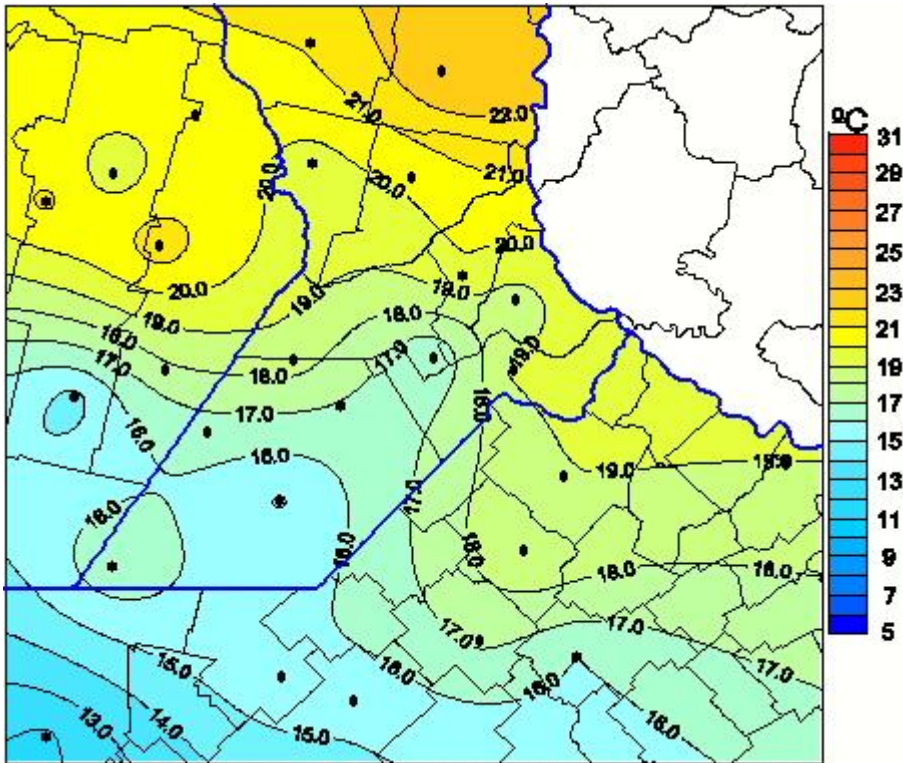

# Temperaturas Medias

Mapa de temperaturas medias de las las últimas 24 horas.  
(Desde las 8:00AM hasta las 8:00AM). Se actualiza a las 10:00hs.