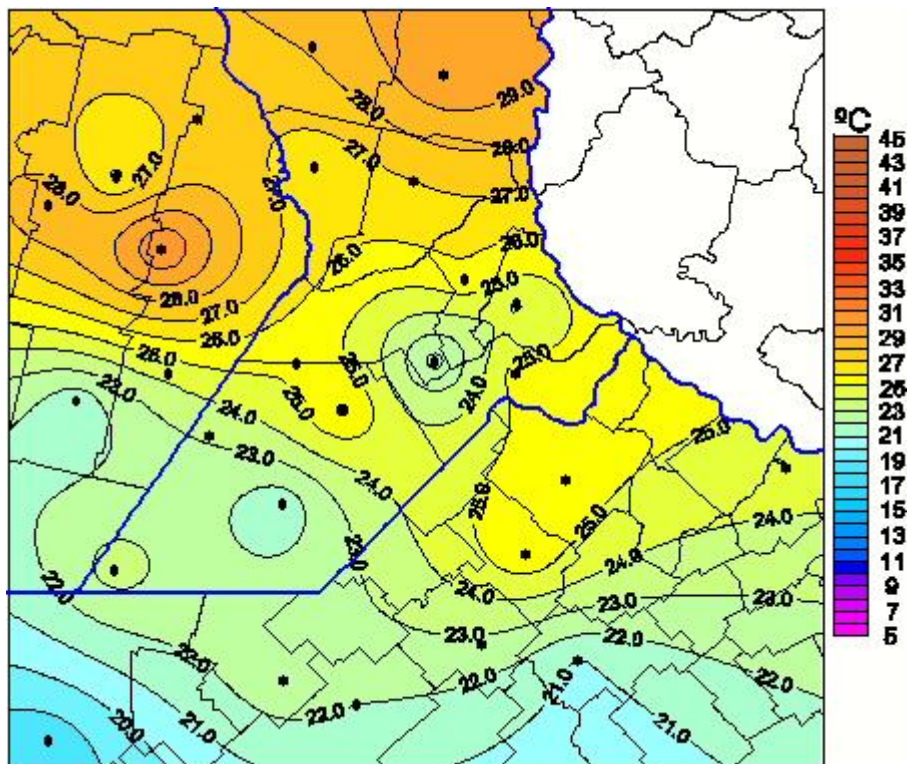

# Temperaturas Máximas

Mapa de temperaturas máximas de las últimas 24 horas.  
(Desde las 8:00AM hasta las 8:00AM). Se actualiza a las 10:00hs.