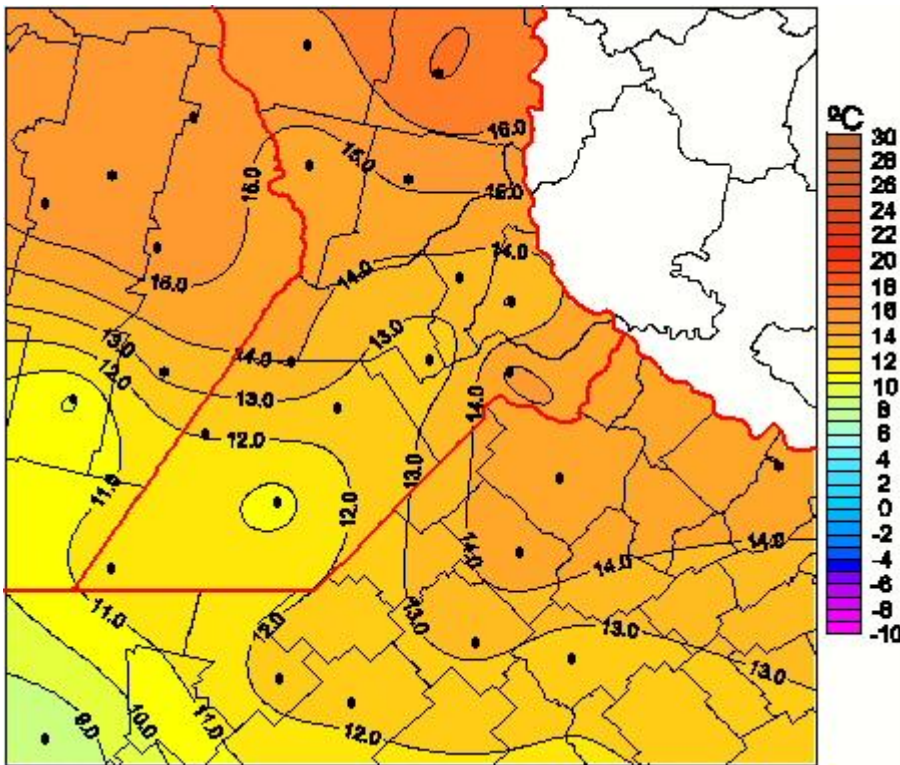

Temperaturas Mínimas

Mapa de temperaturas mínimas de las las últimas 24 horas.
(Desde las 8:00AM hasta las 8:00AM). Se actualiza a las 10:00hs.

BOLSA
DE COMERCIO
DE ROSARIO

 www.facebook.com/BCROficial

 twitter.com/bcrgrensa