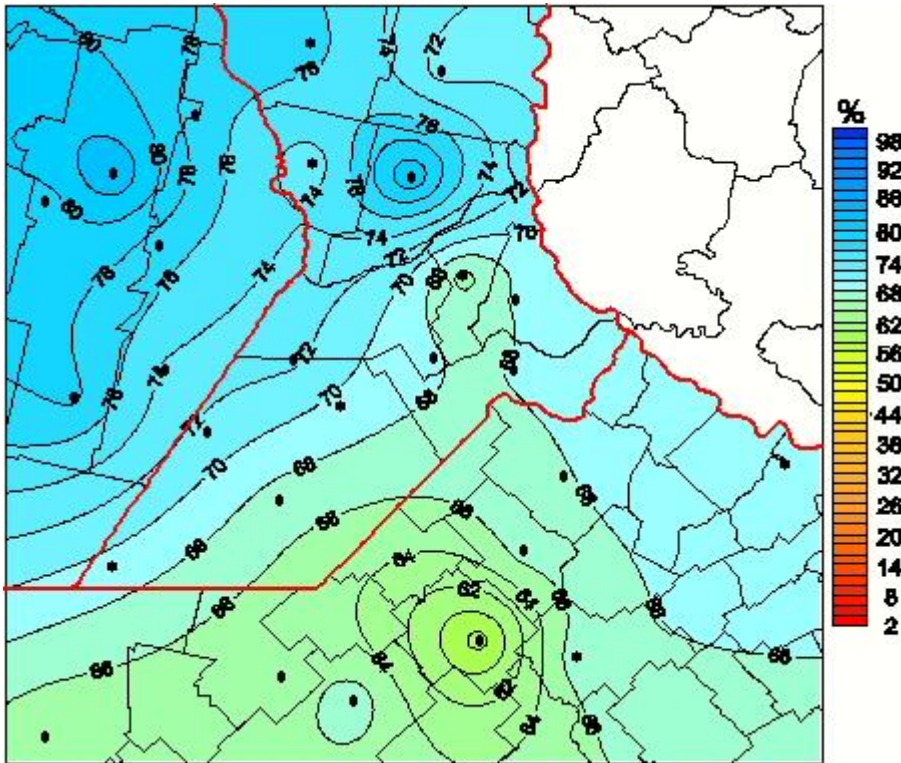

Humedad Relativa

Mapa de humedad relativa de las las últimas 24 horas.
(Desde las 8:00AM hasta las 8:00AM). Se actualiza a las 10:00hs.