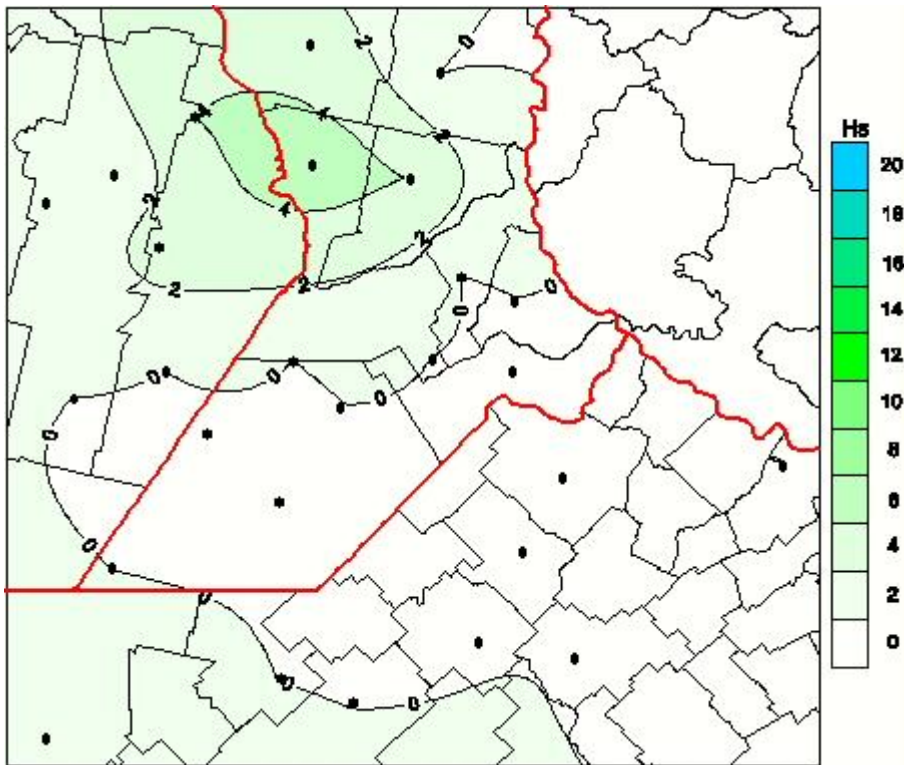

Humedad de Hoja

Mapa de humedad de hoja de las las últimas 24 horas.
(Desde las 8:00AM hasta las 8:00AM). Se actualiza a las 10:00hs.

BOLSA
DE COMERCIO
DE ROSARIO

 www.facebook.com/BCROficial

 twitter.com/bcrgrensa