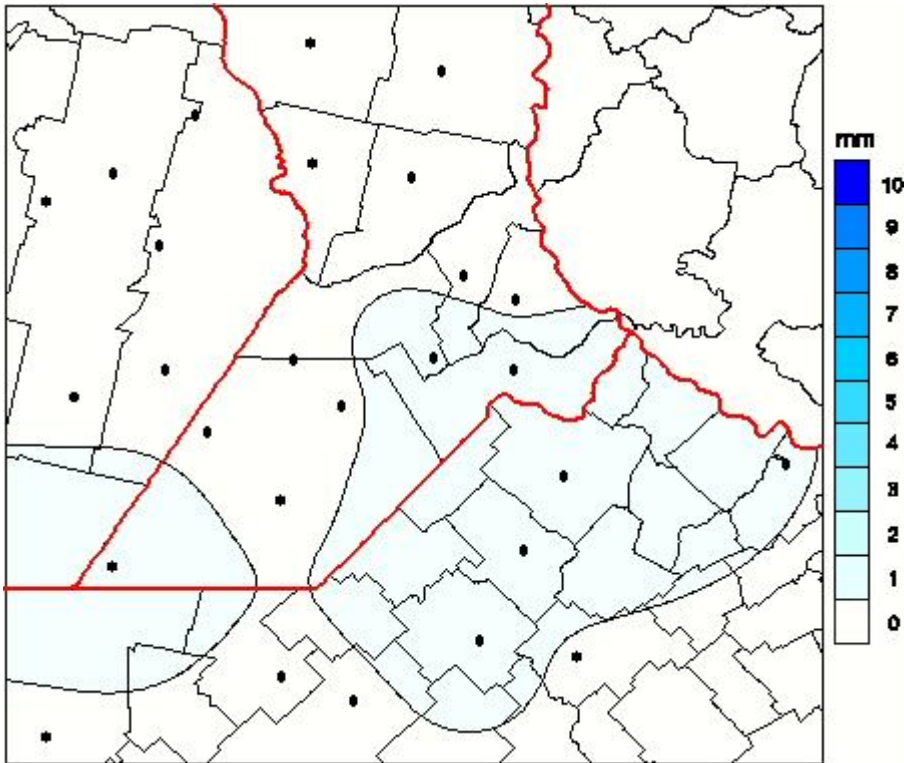

## Lluvias

Mapa de precipitación acumulada en las últimas 72 horas.  
(Desde las 8:00AM hasta las 8:00AM). Se actualiza a las 10:00hs.