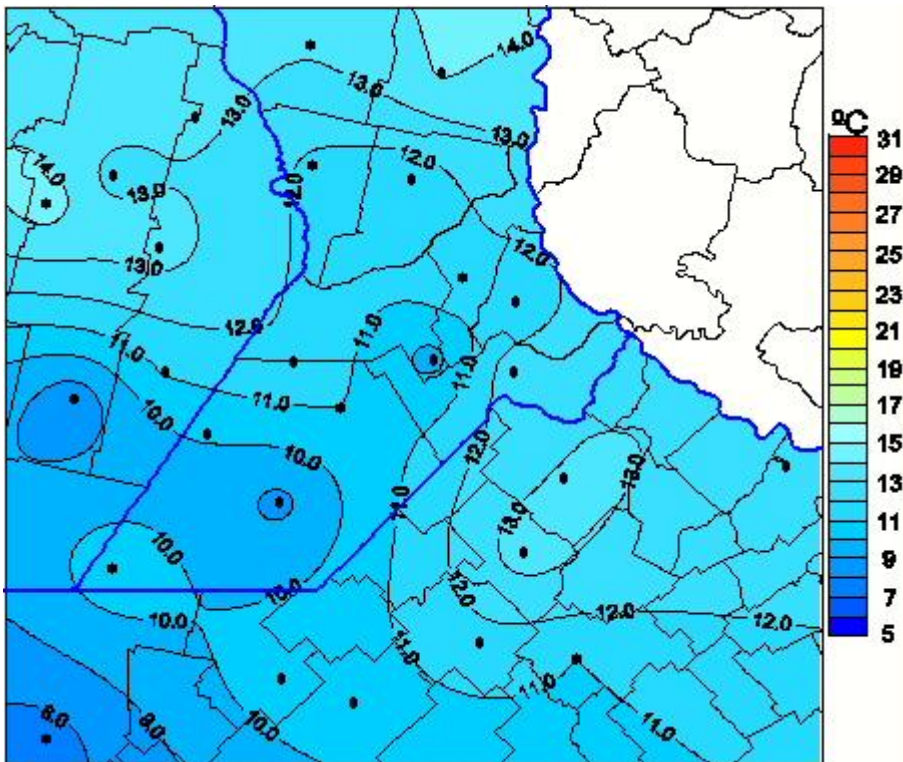

Temperaturas Medias

Mapa de temperaturas medias de las las últimas 72 horas.
(Desde las 8:00AM hasta las 8:00AM). Se actualiza a las 10:00hs.