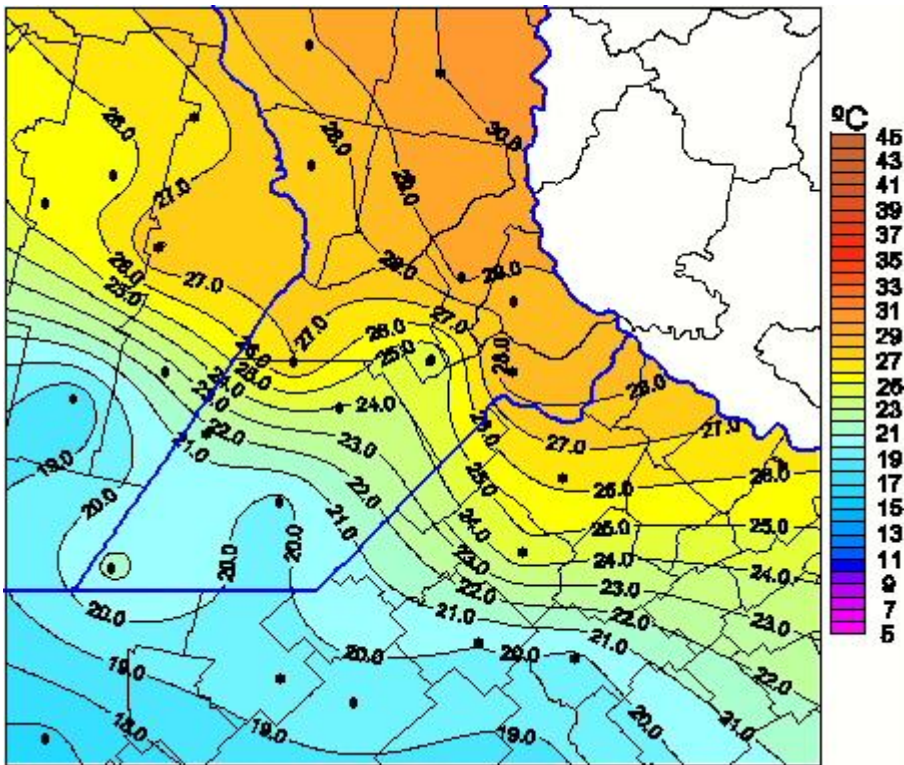

Temperaturas Máximas

Mapa de temperaturas máximas de las últimas 72 horas.
(Desde las 8:00AM hasta las 8:00AM). Se actualiza a las 10:00hs.