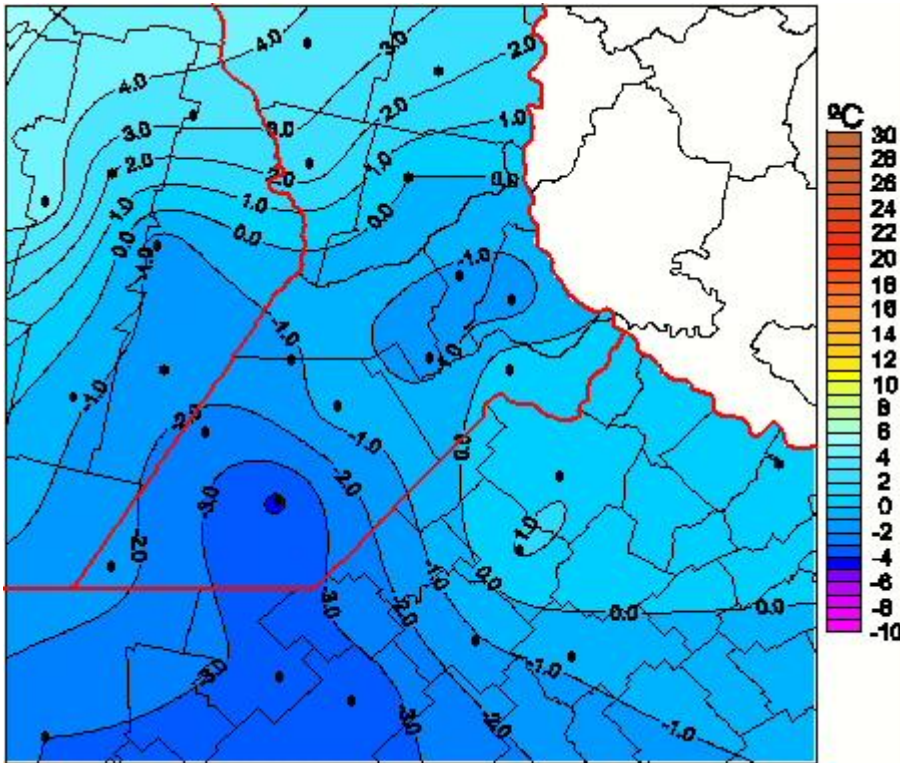

Temperaturas Mínimas

Mapa de temperaturas mínimas de las las últimas 72 horas.
(Desde las 8:00AM hasta las 8:00AM). Se actualiza a las 10:00hs.

BOLSA
DE COMERCIO
DE ROSARIO

 www.facebook.com/BCROficial

 twitter.com/bcrgrensa