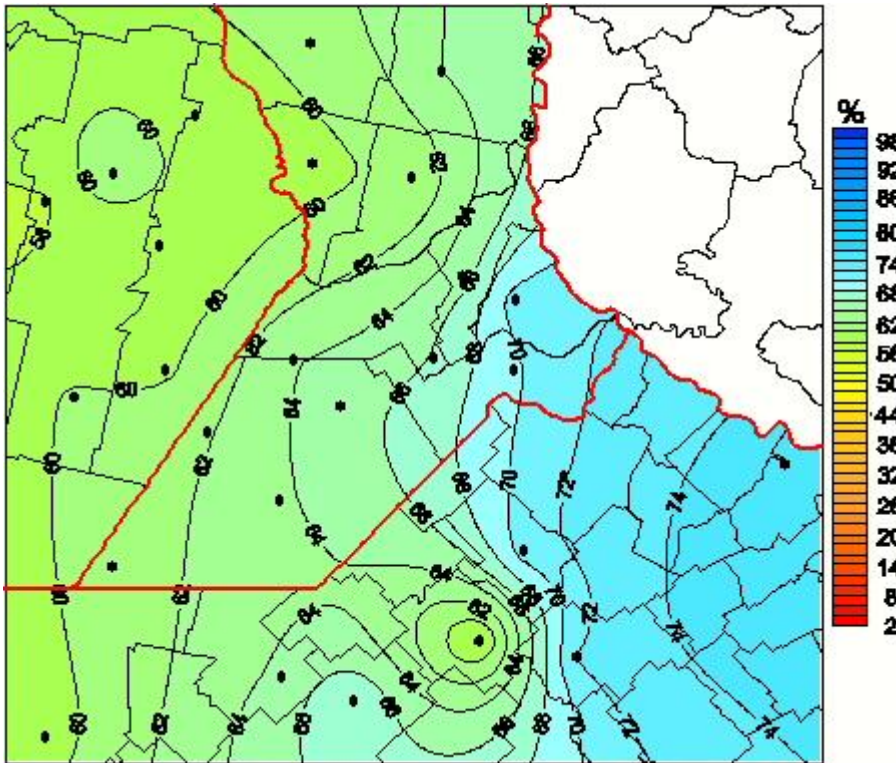

Humedad Relativa

Mapa de humedad relativa de las últimas 72 horas.
(Desde las 8:00AM hasta las 8:00AM). Se actualiza a las 10:00hs.