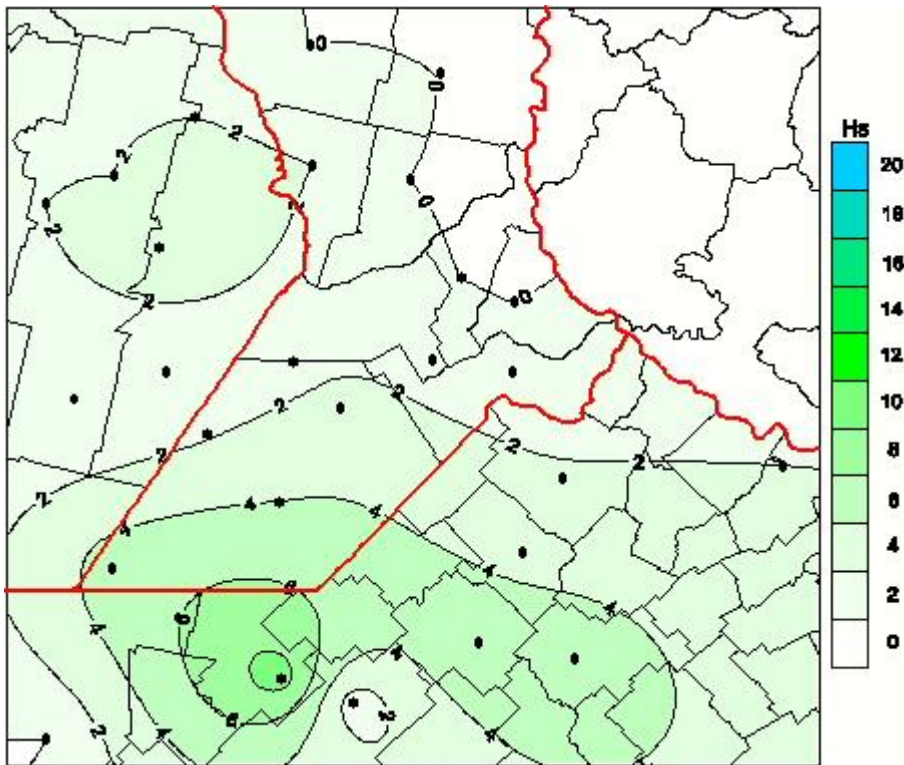

Humedad de Hoja

Mapa de humedad de hoja de las las últimas 72 horas.
(Desde las 8:00AM hasta las 8:00AM). Se actualiza a las 10:00hs.